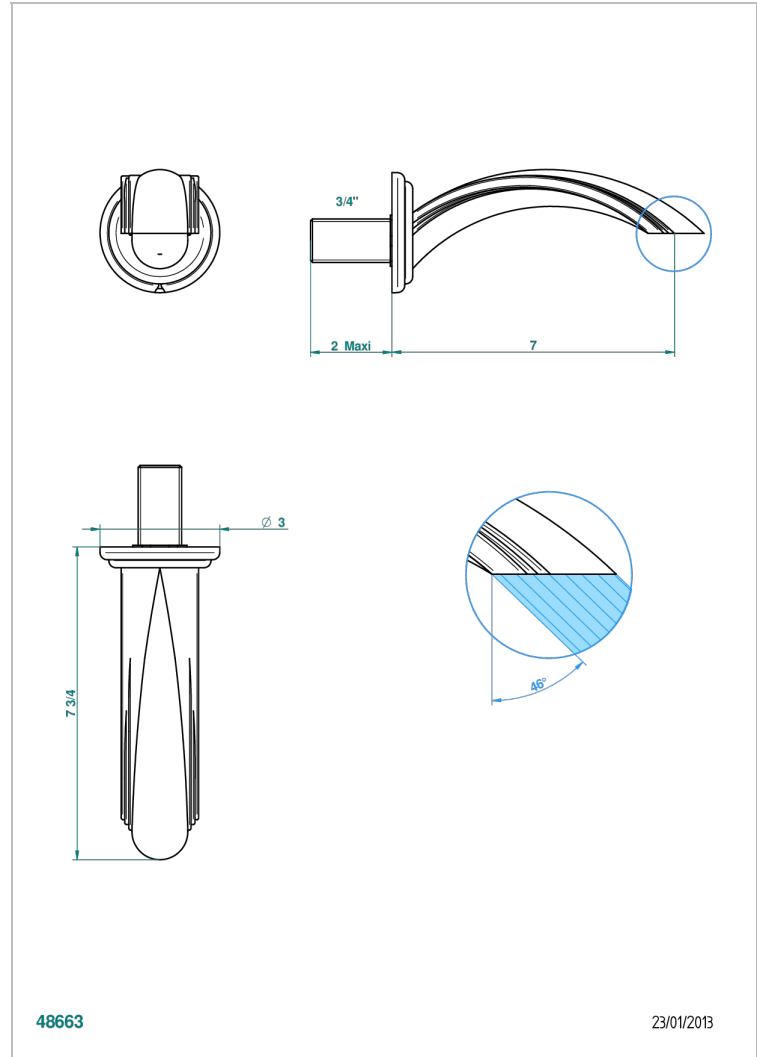

PANTHERE CRISTAL NOIR

A2K-43GB

Bec de lavabo mural 3/4 sans té - bec goliath

THG[®]
PARIS

48663

23/01/2013

CARACTÉRISTIQUES

- Panthère Cristal noir
- Bec de lavabo mural 3/4 sans té - bec goliath