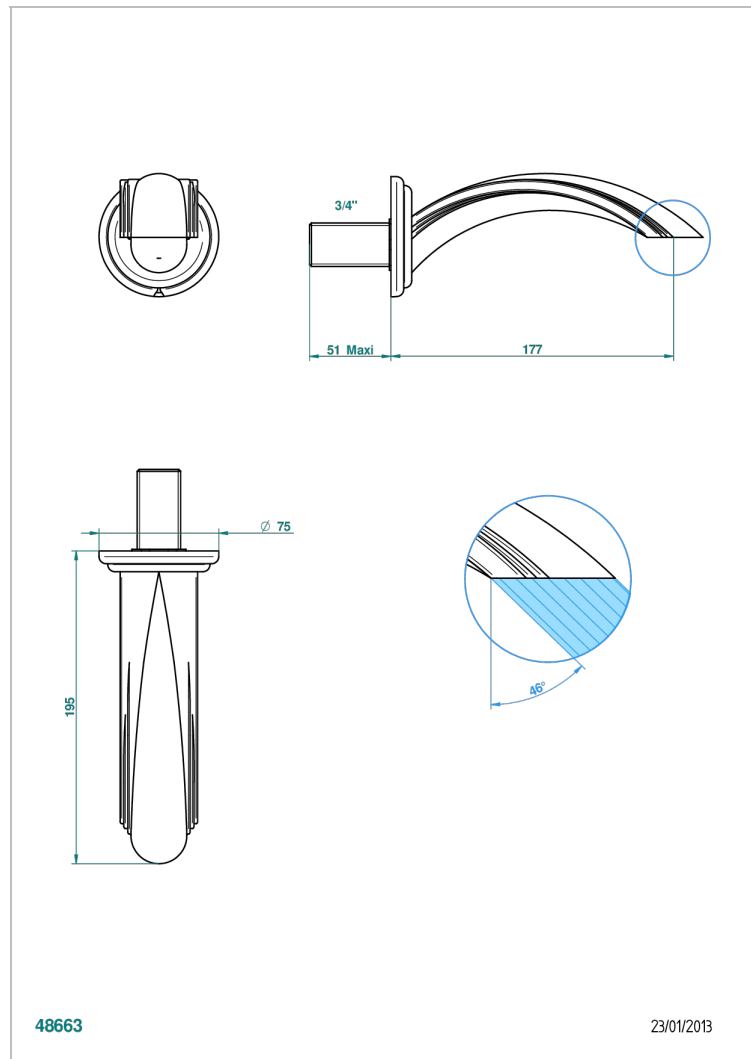

PANTHERE С ЧЕРНЫМ ХРУСТАЛЕМ

A2K-43GB

Настенный кран для раковины среднего размера без T-образного фиксатора

THG[®]
PARIS

48663

23/01/2013

ХАРАКТЕРИСТИКИ

- Panthere с чёрным хрусталём
- Настенный кран для раковины среднего размера без T-образного фиксатора