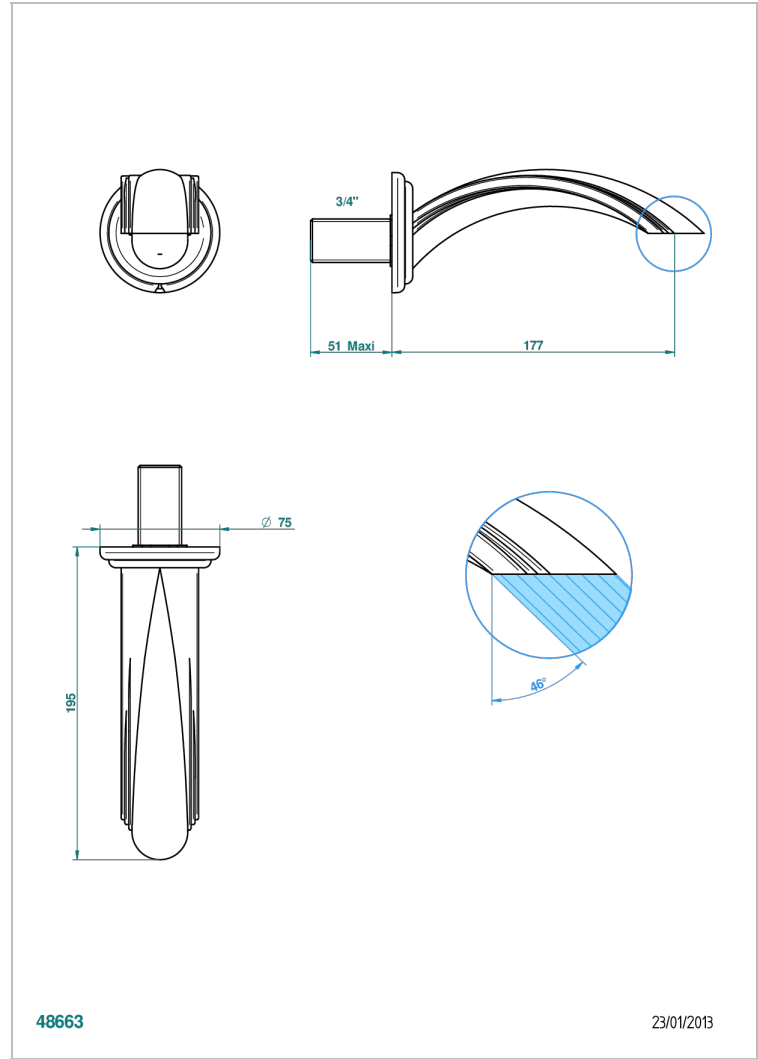

PANTHERE CRISTAL NOIR

A2K-43GB

Bec de lavabo mural 3/4 sans té - bec goliath

THG[®]
PARIS

CARACTÉRISTIQUES

- Panthère Cristal noir
- Bec de lavabo mural 3/4 sans té - bec goliath

FINITIONS DISPONIBLES

Bronze clair - D01
Chromé - A02
Chromé / doré - G02
Chromé mat - C02
Doré brillant - F01
Doré mat - F07

Nickel brillant - B01
Nickel mat - C01
Noir mat céramique - D30
Or pâle - F30
Or pâle mat - F31
Pvd blush - H62

Pvd blush mat - H60
Pvd couleur bronze brown - F33
Pvd couleur bronze brown - mat - F34
Pvd couleur doré - H52
Pvd couleur doré mat - H53
Pvd couleur laiton - H49

Pvd couleur laiton mat - H50
Pvd couleur nickel - H55
Pvd couleur nickel mat - H56
Pvd graphite - H64
Pvd graphite mat - H65
Pvd umber - H66

Pvd umber mat - H67
Vieux cuivre rouge mat - H07
Vieux nickel - H28