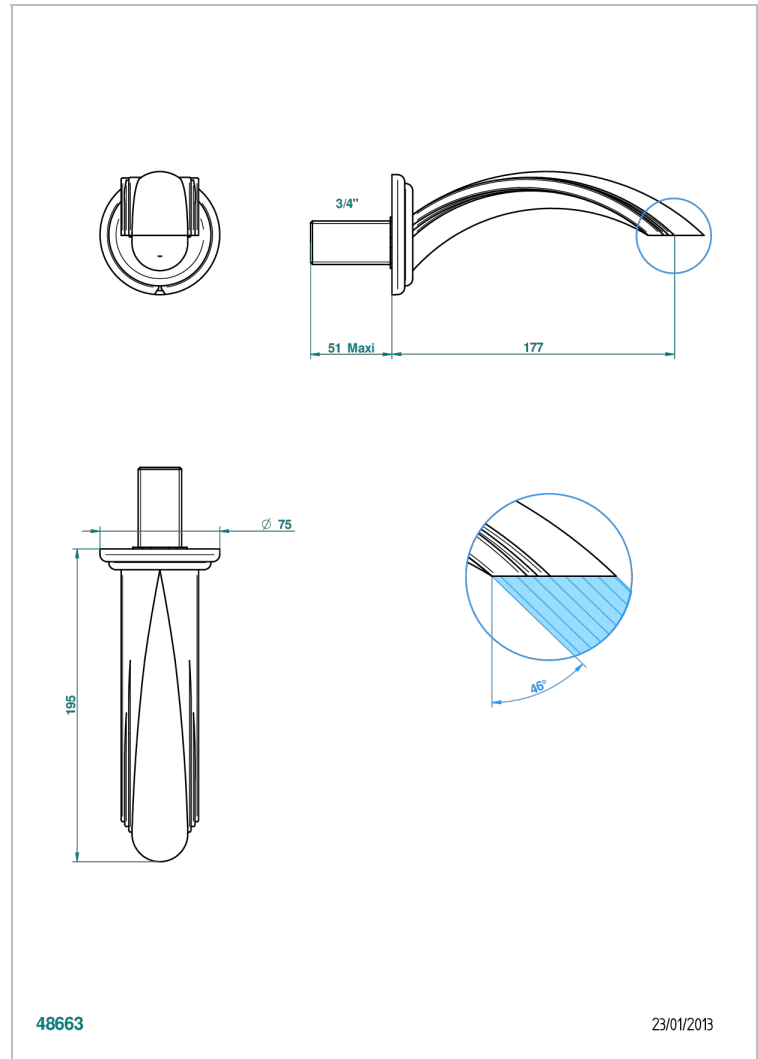

PANTHERE CRISTAL NEGRO

A2K-43GB

Basin wall spout 3/4 no T junction

THG[®]
PARIS

CARACTERÍSTICAS

- Panthère cristal negro
- Basin wall spout 3/4 no T junction

ACABADOS DISPONIBLES

Bronce claro - D01
Cerámica negra mate - D30
Cobre viejo mate - H07
Cromo - A02
Cromo / dorado - G02
Cromo mate - C02

Dorado - F01
Dorado mate - F07
Dorado pálido - F30
Dorado pálido mate (sin barniz) - F31
Níquel - B01
Níquel mate - C01

Níquel viejo - H28
Pvd blush - H62
Pvd blush mate - H60
Pvd color latón - H49
Pvd color latón mate - H50
Pvd color níquel - H55