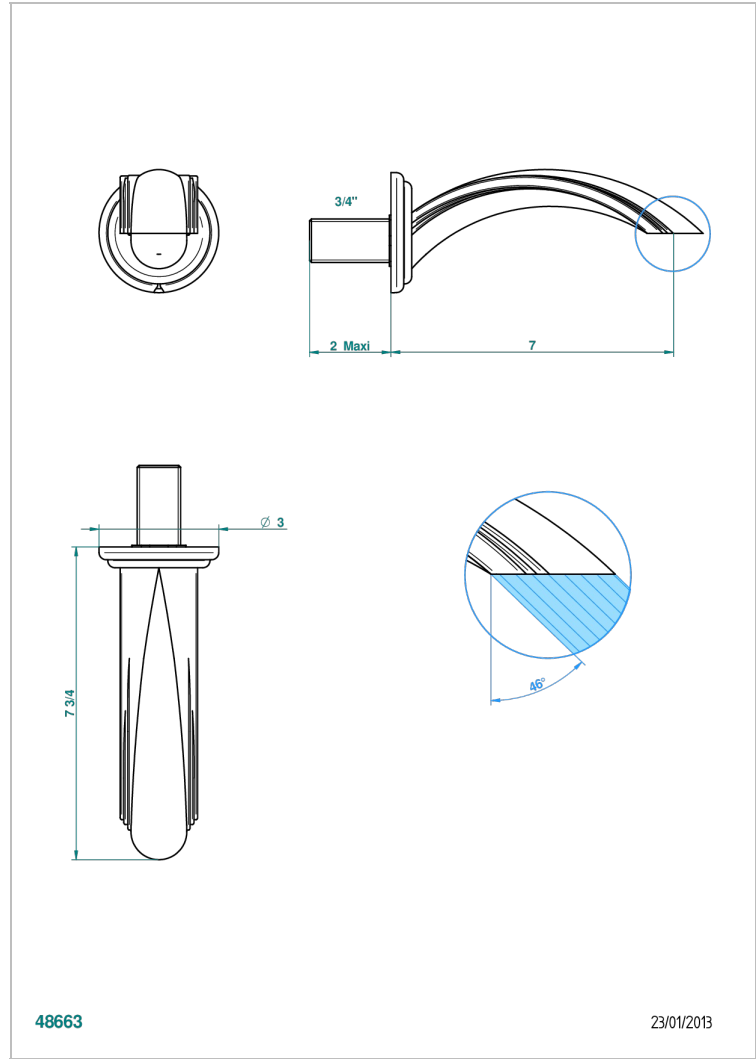

PANTHERE С ЧЕРНЫМ ХРУСТАЛЕМ

A2K-43GB

Настенный кран для раковины среднего размера без T-образного фиксатора

THG[®]
PARIS

ХАРАКТЕРИСТИКИ

- Panthere с чёрным хрусталём
- Настенный кран для раковины среднего размера без T-образного фиксатора