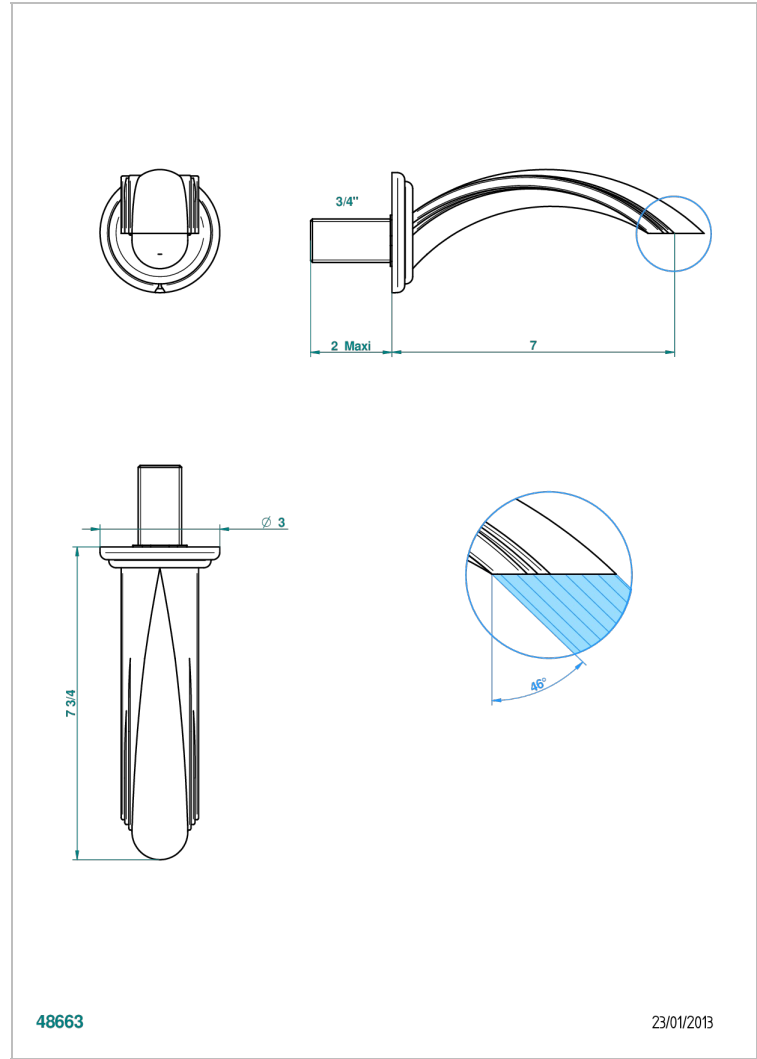

PANTHERE CRISTAL NOIR

A2K-43GB

Bec de lavabo mural 3/4 sans té - bec goliath

THG[®]
PARIS

48663

23/01/2013

CARACTÉRISTIQUES

- Panthère Cristal noir
- Bec de lavabo mural 3/4 sans té - bec goliath