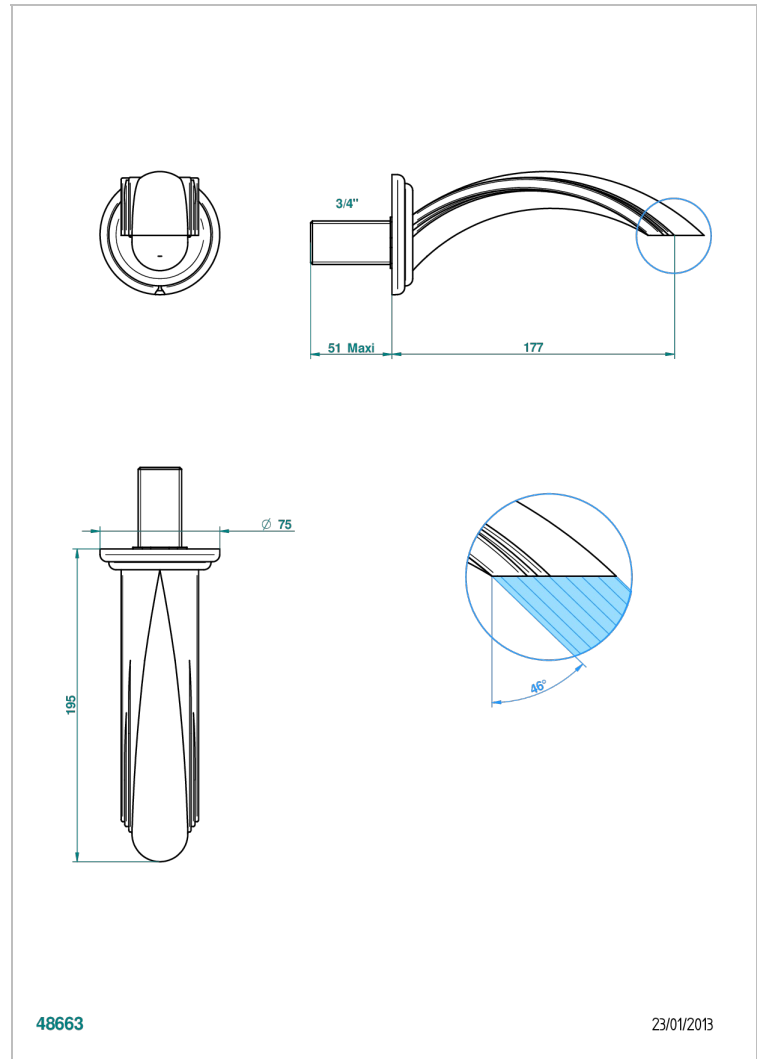

PANTHERE CRISTAL CLAIR

A2H-43GB

Bec de lavabo mural 3/4 sans té - bec goliath

THG[®]
PARIS

CARACTÉRISTIQUES

- Panthère Cristal clair
- Bec de lavabo mural 3/4 sans té - bec goliath

FINITIONS DISPONIBLES

Bronze clair - D01
Chromé - A02
Chromé / doré - G02
Chromé mat - C02
Doré brillant - F01
Doré mat - F07

Nickel brillant - B01
Nickel mat - C01
Noir mat céramique - D30
Or pâle - F30
Or pâle mat - F31
Pvd blush - H62

Pvd blush mat - H60
Pvd couleur bronze brown - F33
Pvd couleur bronze brown - mat - F34
Pvd couleur doré - H52
Pvd couleur doré mat - H53
Pvd couleur laiton - H49

Pvd couleur laiton mat - H50
Pvd couleur nickel - H55
Pvd couleur nickel mat - H56
Pvd graphite - H64
Pvd graphite mat - H65
Pvd umber - H66

Pvd umber mat - H67
Vieux cuivre rouge mat - H07
Vieux nickel - H28