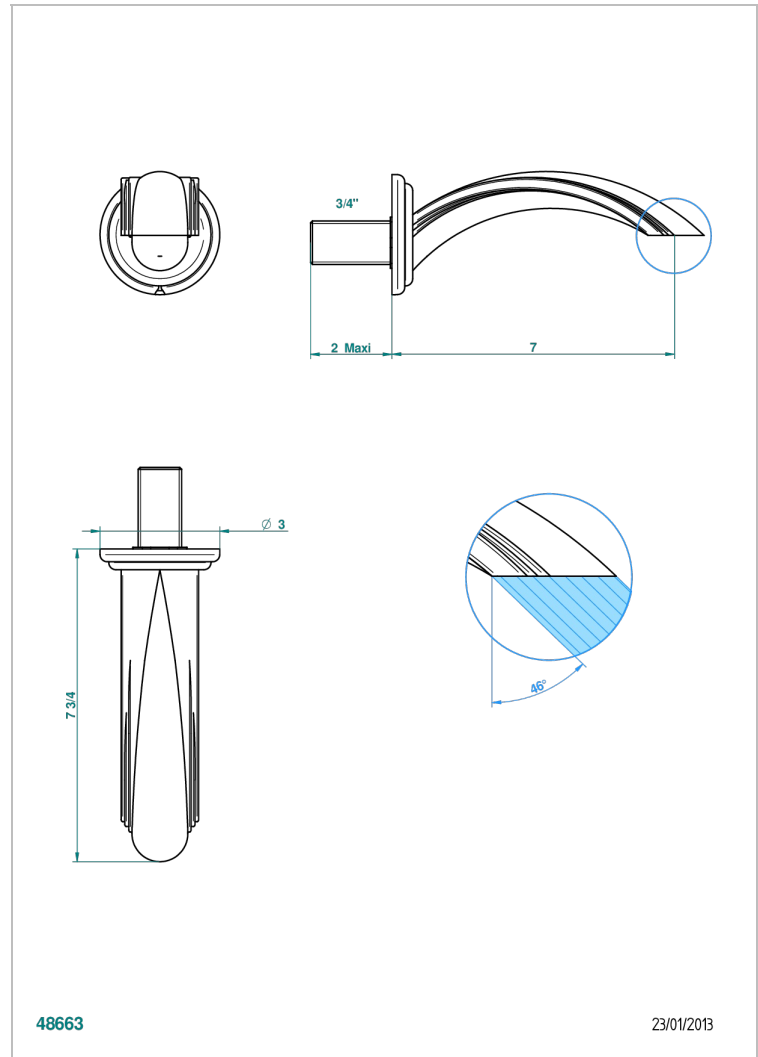

# PANTHERE CRISTAL CLAIR

A2H-43GB

Bec de lavabo mural 3/4 sans té - bec goliath

THG<sup>®</sup>  
PARIS

## CARACTÉRISTIQUES

- Panthère Cristal clair
- Bec de lavabo mural 3/4 sans té - bec goliath