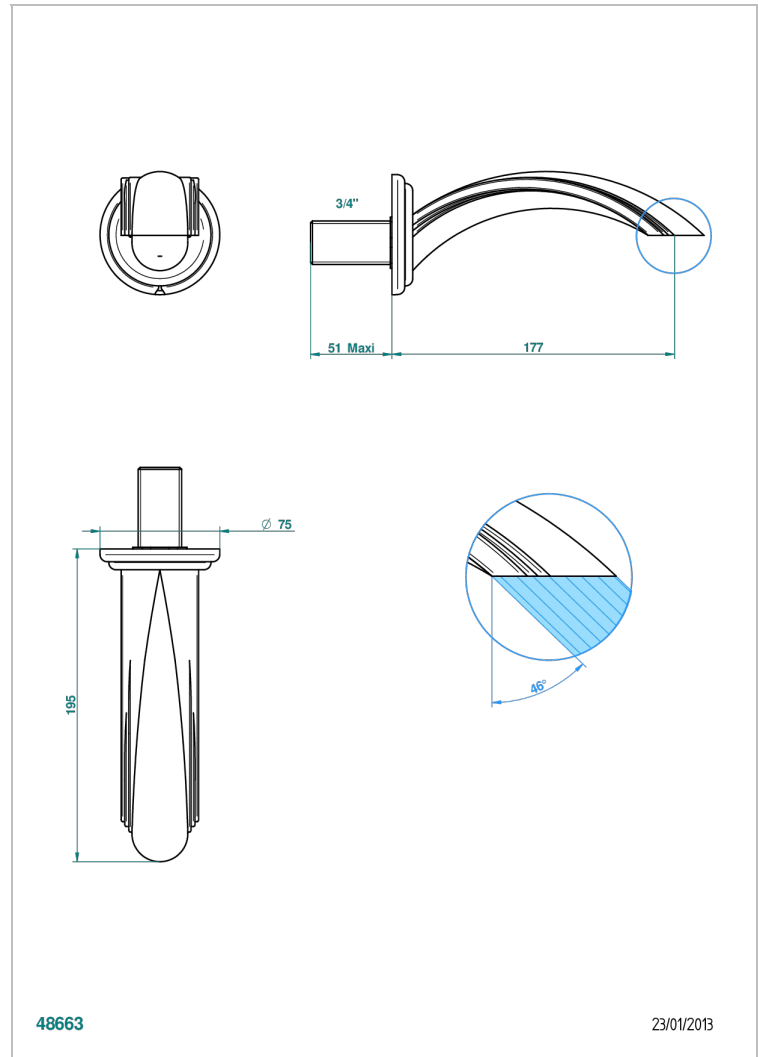

# PANTHERE CRISTAL CLAIR

A2H-43GB

Bec de lavabo mural 3/4 sans té - bec goliath

THG<sup>®</sup>  
PARIS

## CARACTÉRISTIQUES

- Panthère Cristal clair
- Bec de lavabo mural 3/4 sans té - bec goliath