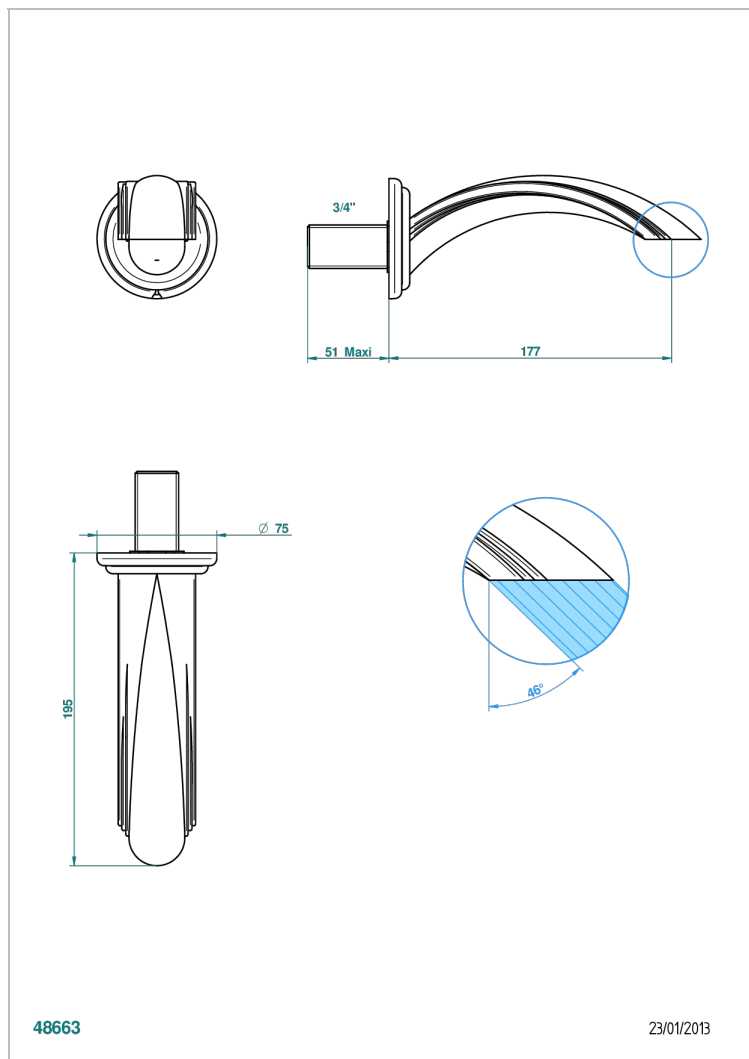

PANTHERE CRISTAL CLARO

A2H-43GB

Basin wall spout 3/4 no T junction

THG[®]
PARIS

CARACTERÍSTICAS

- Panthère cristal claro
- Basin wall spout 3/4 no T junction

ACABADOS DISPONIBLES

Bronce claro - D01
Cerámica negra mate - D30
Cobre viejo mate - H07
Cromo - A02
Cromo / dorado - G02
Cromo mate - C02