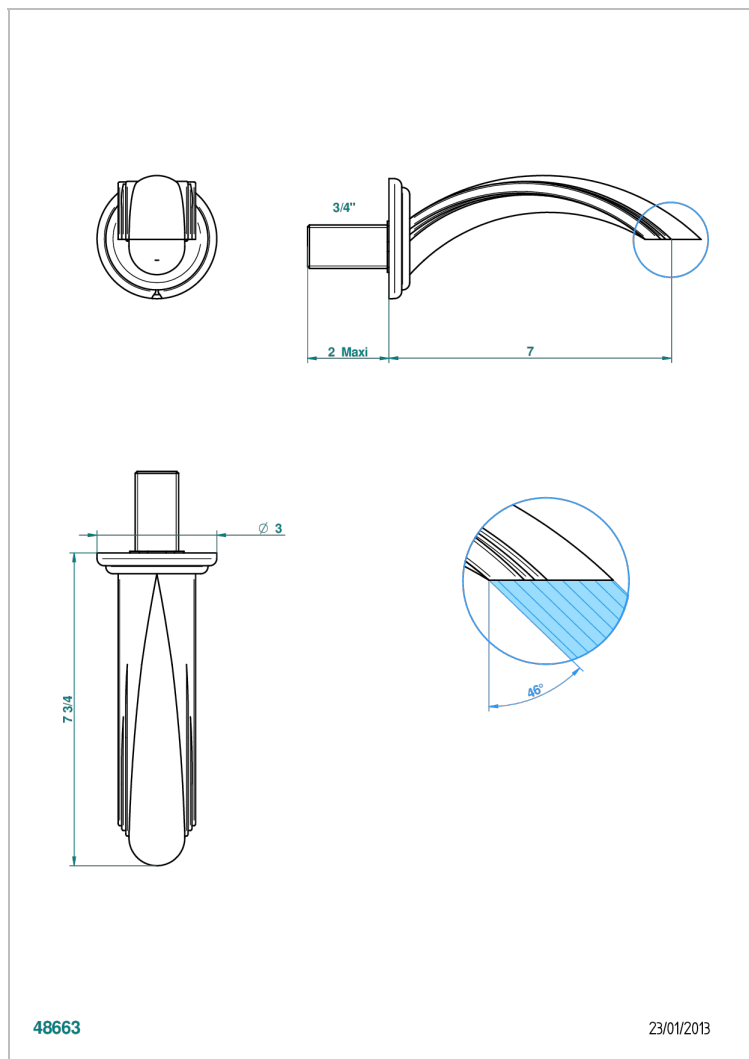

PANTHERE CRISTAL CLARO

A2H-43GB

Basin wall spout 3/4 no T junction

THG[®]
PARIS

CARACTERÍSTICAS

- Panthère cristal claro
- Basin wall spout 3/4 no T junction

ACABADOS DISPONIBLES

Bronce claro - D01
Cerámica negra mate - D30
Cobre viejo mate - H07
Cromo - A02
Cromo / dorado - G02
Cromo mate - C02