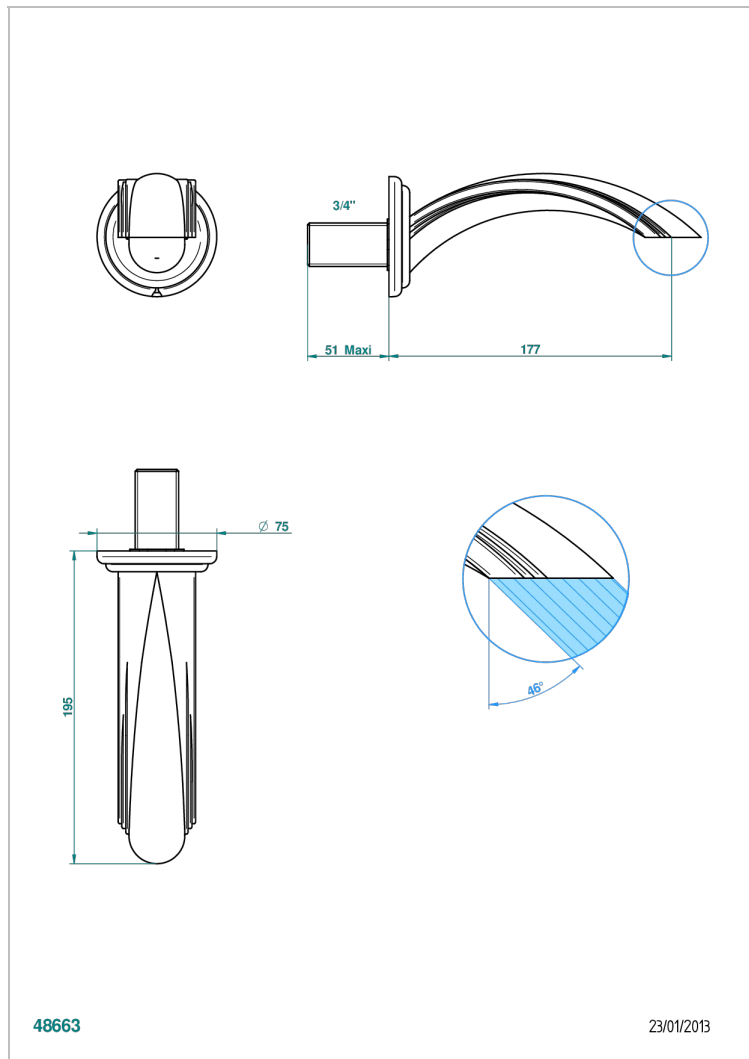

PANTHERE CO СВЕТЛЫМ ХРУСТАЛЕМ

A2H-43GB

Настенный кран для раковины среднего размера без T-образного фиксатора

THG[®]
PARIS

48663

23/01/2013

ХАРАКТЕРИСТИКИ

- Panthere со светлым хрусталём
- Настенный кран для раковины среднего размера без T-образного фиксатора