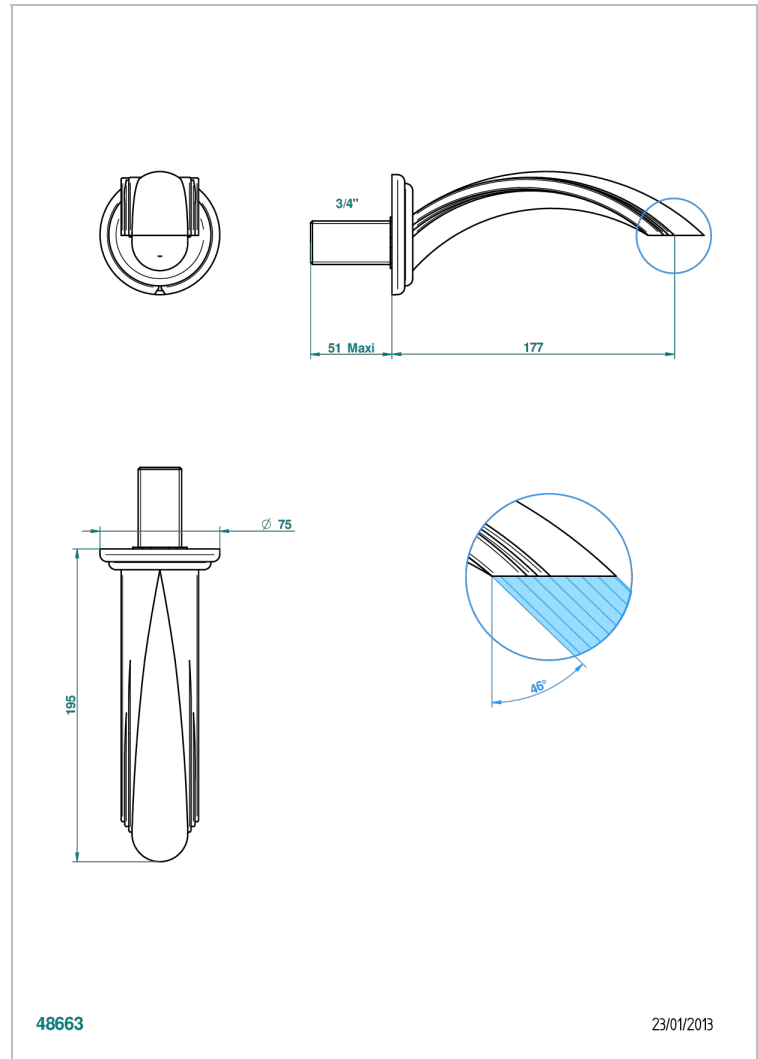

PANTHERE CRISTAL CLAIR

A2H-43GB

Bec de lavabo mural 3/4 sans té - bec goliath

THG[®]
PARIS

CARACTÉRISTIQUES

- Panthère Cristal clair
- Bec de lavabo mural 3/4 sans té - bec goliath

FINITIONS DISPONIBLES

Bronze clair - D01
Chromé - A02
Chromé / doré - G02
Chromé mat - C02
Doré brillant - F01
Doré mat - F07

Nickel brillant - B01
Nickel mat - C01
Noir mat céramique - D30
Or pâle - F30
Or pâle mat - F31
Pvd blush - H62

Pvd blush mat - H60
Pvd couleur bronze brown - F33
Pvd couleur bronze brown - mat - F34
Pvd couleur doré - H52
Pvd couleur doré mat - H53
Pvd couleur laiton - H49

Pvd couleur laiton mat - H50
Pvd couleur nickel - H55
Pvd couleur nickel mat - H56
Pvd graphite - H64
Pvd graphite mat - H65
Pvd umber - H66

Pvd umber mat - H67
Vieux cuivre rouge mat - H07
Vieux nickel - H28