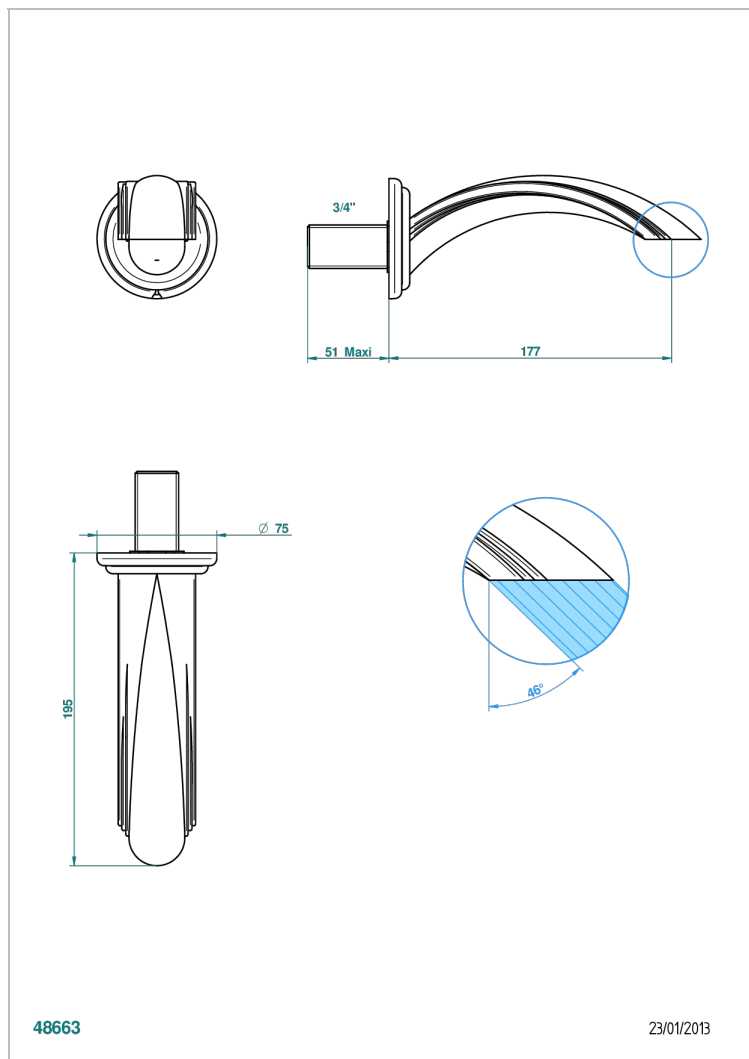

PANTHERE CLEAR CRYSTAL

A2H-43GB

无T型管入墙式台盆喷嘴 - 大号

THG[®]
PARIS

特色

- Panthere Clear crystal
- 无T型管入墙式台盆喷嘴 - 大号

可选饰面

Black ceram - D30
Blush PVD - H62
Graphite PVD - H64
Matt Umber PVD - H67
Matt blush PVD - H60
Matt graphite PVD - H65

抛光镍 - B01
浅金 - F30
漆面铜 - D01