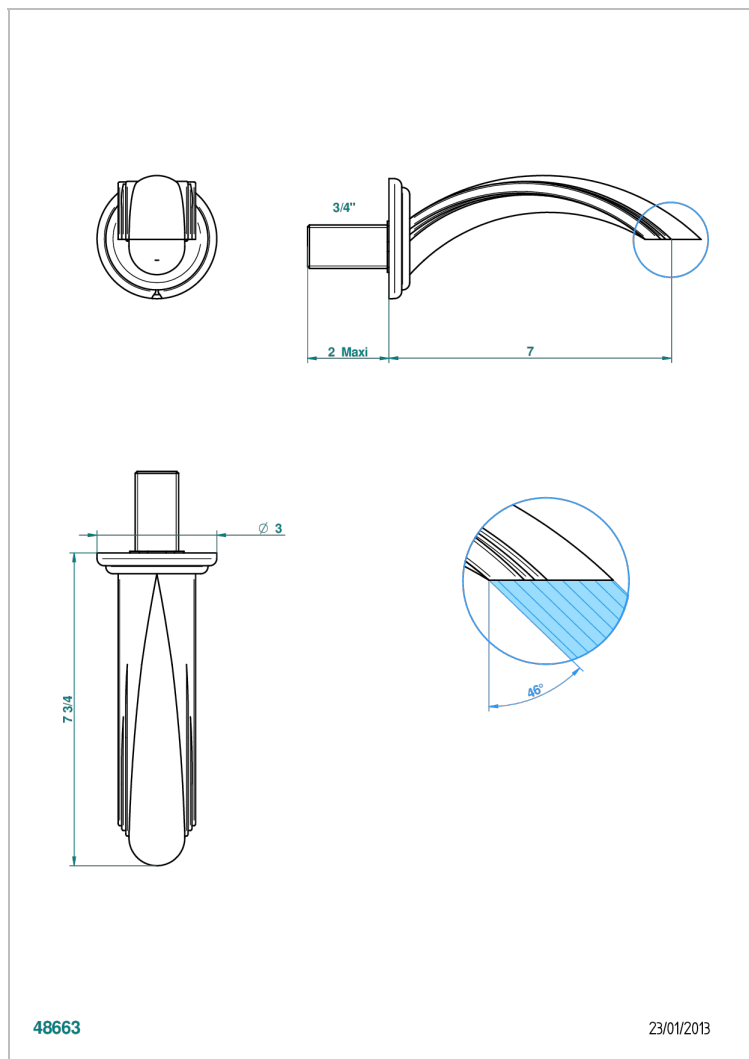

PANTHERE CO СВЕТЛЫМ ХРУСТАЛЕМ

A2H-43GB

Настенный кран для раковины среднего размера без T-образного фиксатора

THG[®]
PARIS

48663

23/01/2013

ХАРАКТЕРИСТИКИ

- Panthere со светлым хрусталём
- Настенный кран для раковины среднего размера без T-образного фиксатора