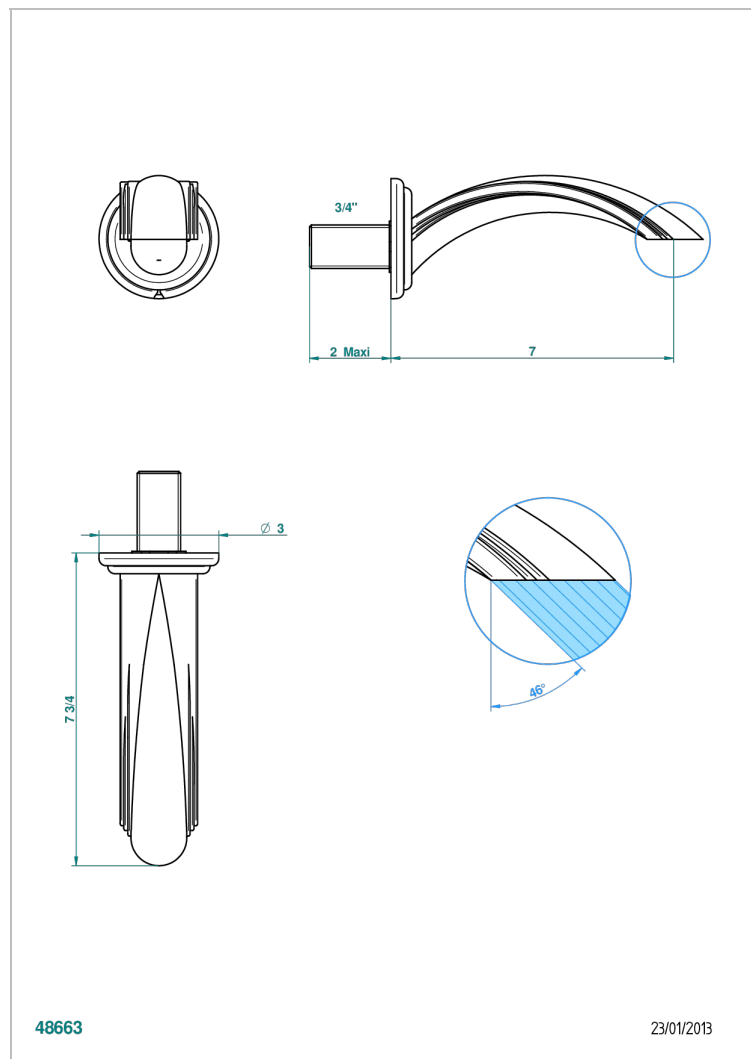

PANTHERE CRISTAL CLARO

A2H-43GB

Basin wall spout 3/4 no T junction

THG[®]
PARIS

CARACTERÍSTICAS

- Panthère cristal claro
- Basin wall spout 3/4 no T junction

ACABADOS DISPONIBLES

Bronce claro - D01
Cerámica negra mate - D30
Cobre viejo mate - H07
Cromo - A02
Cromo / dorado - G02
Cromo mate - C02