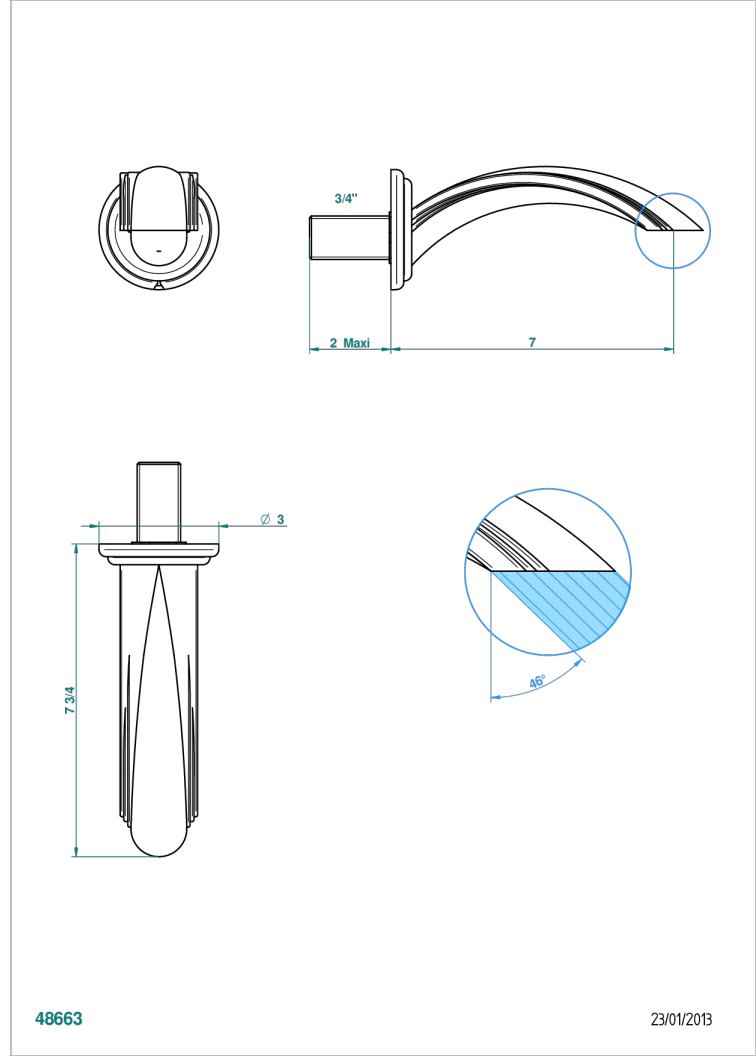

PANTHERE CLEAR CRYSTAL

A2H-43GB

无T型管入墙式台盆喷嘴 - 大号

THG[®]
PARIS

48663

23/01/2013

特色

- Panthere Clear crystal
- 无T型管入墙式台盆喷嘴 - 大号