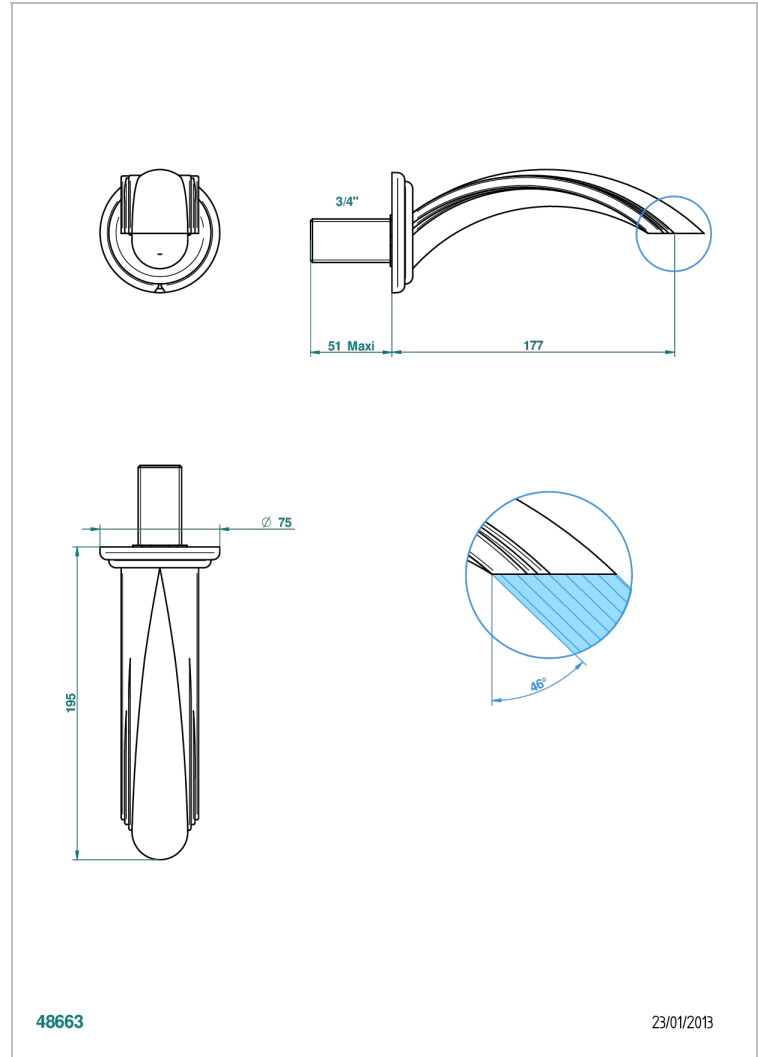

SULLY LAPIS LAZULI

A1W-43GB

Bec de lavabo mural 3/4 sans té - bec goliath

THG[®]
PARIS

CARACTÉRISTIQUES

- Sully Lapis Lazuli
- Bec de lavabo mural 3/4 sans té - bec goliath

FINITIONS DISPONIBLES

Chromé - A02
Chromé / doré - G02
Chromé mat - C02
Doré brillant - F01
Doré mat - F07
Nickel brillant - B01

Nickel mat - C01
Noir mat céramique - D30
Or pâle - F30
Or pâle mat - F31
Pvd blush - H62
Pvd blush mat - H60

Pvd couleur bronze brown - F33
Pvd couleur bronze brown - mat - F34
Pvd couleur doré - H52
Pvd couleur doré mat - H53
Pvd couleur laiton - H49
Pvd couleur laiton mat - H50

Pvd couleur nickel - H55
Pvd couleur nickel mat - H56
Pvd graphite - H64
Pvd graphite mat - H65
Pvd umber - H66
Pvd umber mat - H67

Vieux nickel - H28