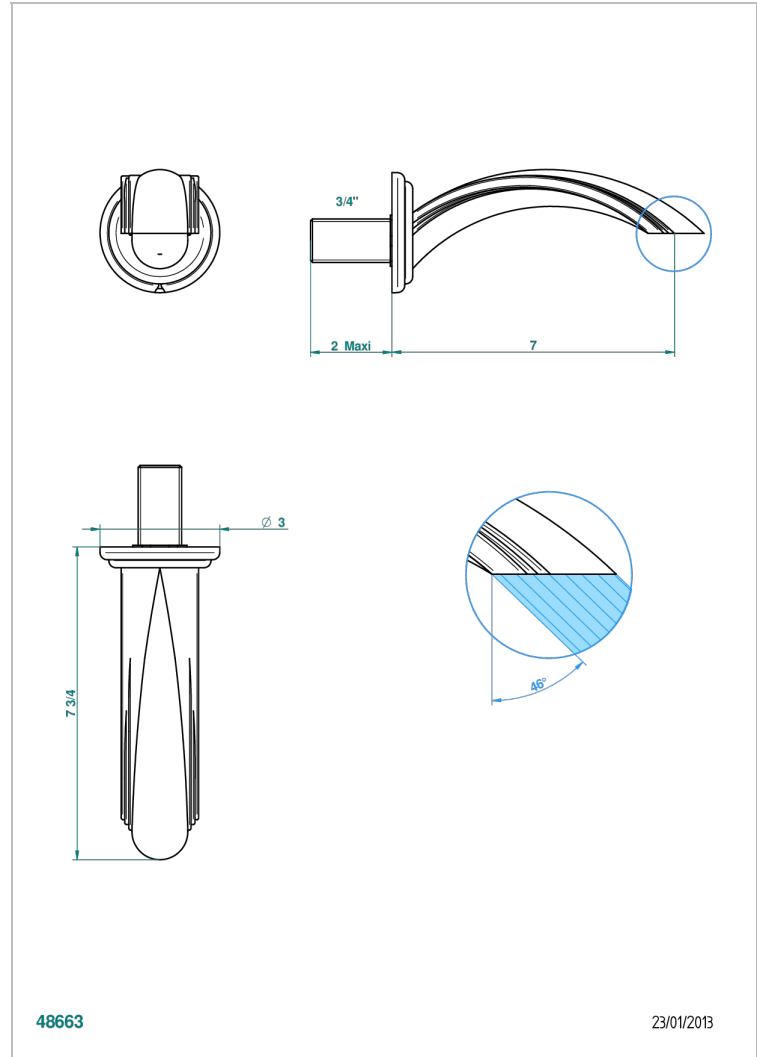

SULLY LAPIS LAZULI

A1W-43GB

Bec de lavabo mural 3/4 sans té - bec goliath

THG[®]
PARIS

CARACTÉRISTIQUES

- Sully Lapis Lazuli
- Bec de lavabo mural 3/4 sans té - bec goliath

FINITIONS DISPONIBLES

Chromé - A02
Chromé / doré - G02
Chromé mat - C02
Doré brillant - F01
Doré mat - F07
Nickel brillant - B01

Nickel mat - C01
Noir mat céramique - D30
Or pâle - F30
Or pâle mat - F31
Pvd blush - H62
Pvd blush mat - H60

Pvd couleur bronze brown - F33
Pvd couleur bronze brown - mat - F34
Pvd couleur doré - H52
Pvd couleur doré mat - H53
Pvd couleur laiton - H49
Pvd couleur laiton mat - H50