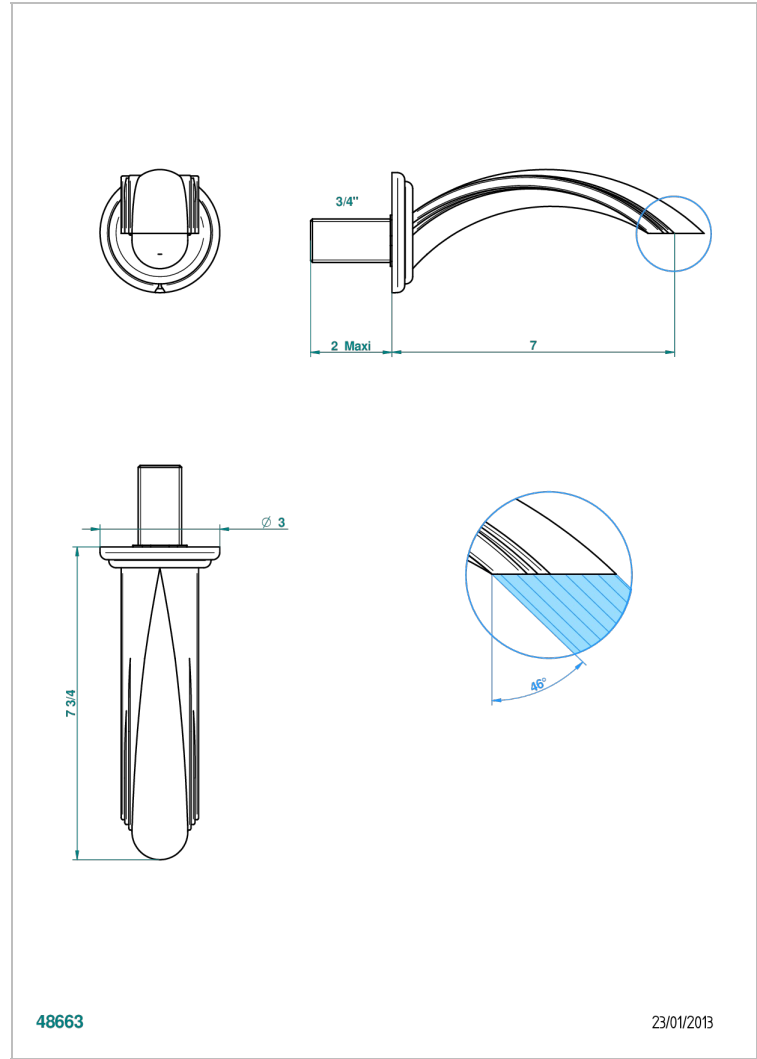

# SULLY LAPIS LAZULI

A1W-43GB

Bec de lavabo mural 3/4 sans té - bec goliath

THG<sup>®</sup>  
PARIS

## CARACTÉRISTIQUES

- Sully Lapis Lazuli
- Bec de lavabo mural 3/4 sans té - bec goliath

Vieux nickel - H28