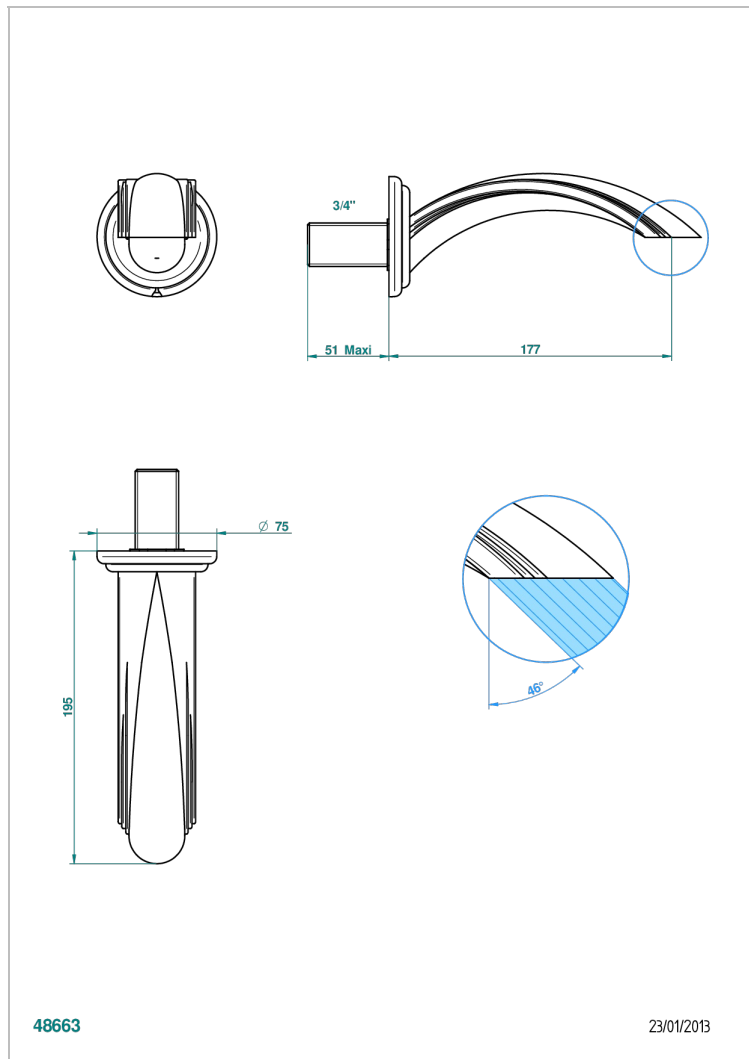

SULLY С ЛАЗУРИТОМ

A1W-43GB

Настенный кран для раковины среднего размера без T-образного фиксатора

THG[®]
PARIS

ХАРАКТЕРИСТИКИ

- Sully с лазуритом
- Настенный кран для раковины среднего размера без T-образного фиксатора