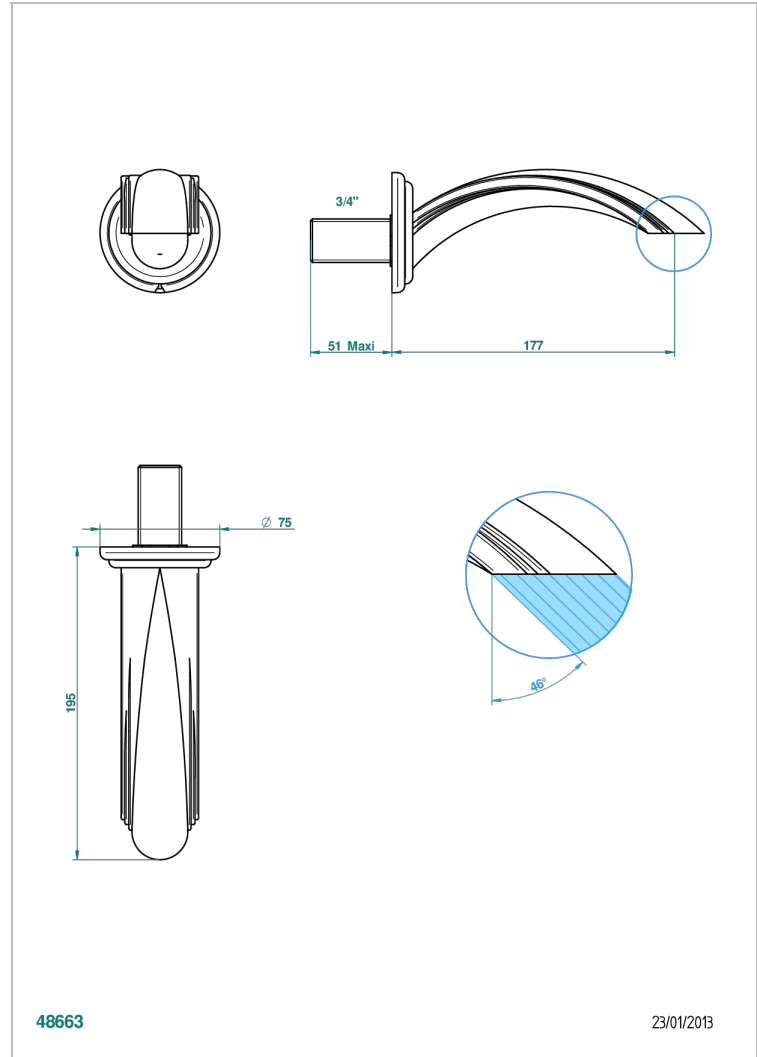

SULLY LAPIS LAZULI

A1W-43GB

Bec de lavabo mural 3/4 sans té - bec goliath

THG[®]
PARIS

CARACTÉRISTIQUES

- Sully Lapis Lazuli
- Bec de lavabo mural 3/4 sans té - bec goliath

FINITIONS DISPONIBLES

Chromé - A02
Chromé / doré - G02
Chromé mat - C02
Doré brillant - F01
Doré mat - F07
Nickel brillant - B01

Nickel mat - C01
Noir mat céramique - D30
Or pâle - F30
Or pâle mat - F31
Pvd blush - H62
Pvd blush mat - H60

Pvd couleur bronze brown - F33
Pvd couleur bronze brown - mat - F34
Pvd couleur doré - H52
Pvd couleur doré mat - H53
Pvd couleur laiton - H49
Pvd couleur laiton mat - H50