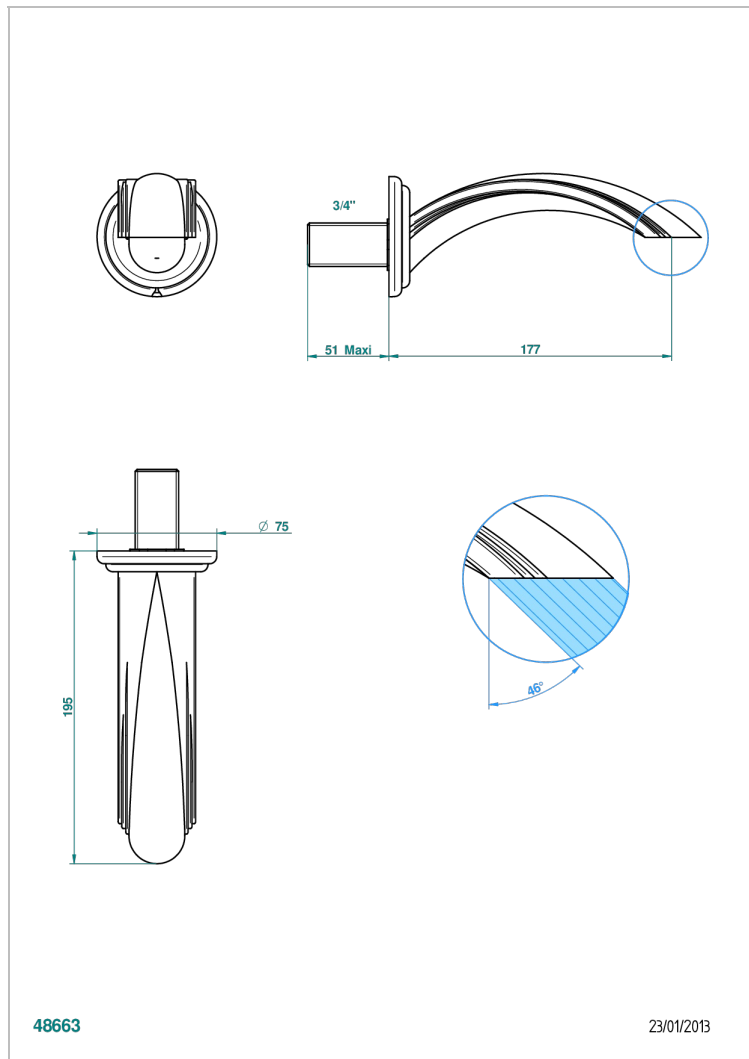

# SULLY LAPIS LAZULI

A1W-43GB

无T型管入墙式台盆喷嘴 - 大号

THG<sup>®</sup>  
PARIS

48663

23/01/2013

## 特色

- Sully Lapis Lazuli
- 无T型管入墙式台盆喷嘴 - 大号