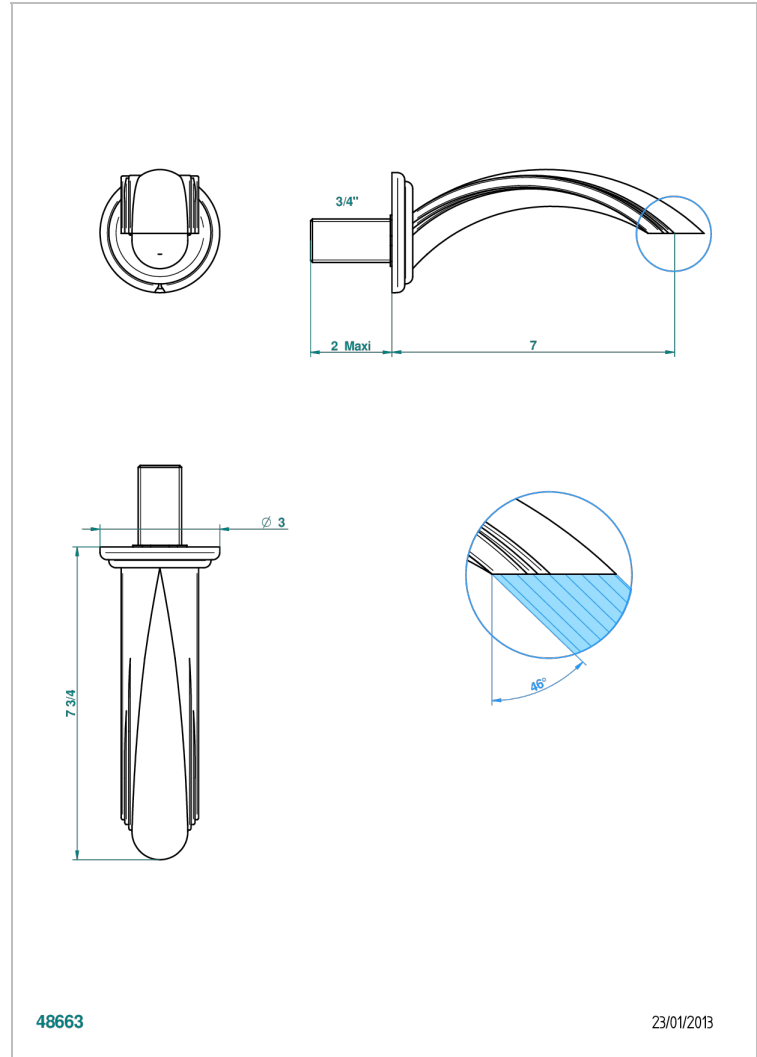

SULLY С ЛАЗУРИТОМ

A1W-43GB

Настенный кран для раковины среднего размера без T-образного фиксатора

THG[®]
PARIS

ХАРАКТЕРИСТИКИ

- Sully с лазуритом
- Настенный кран для раковины среднего размера без T-образного фиксатора