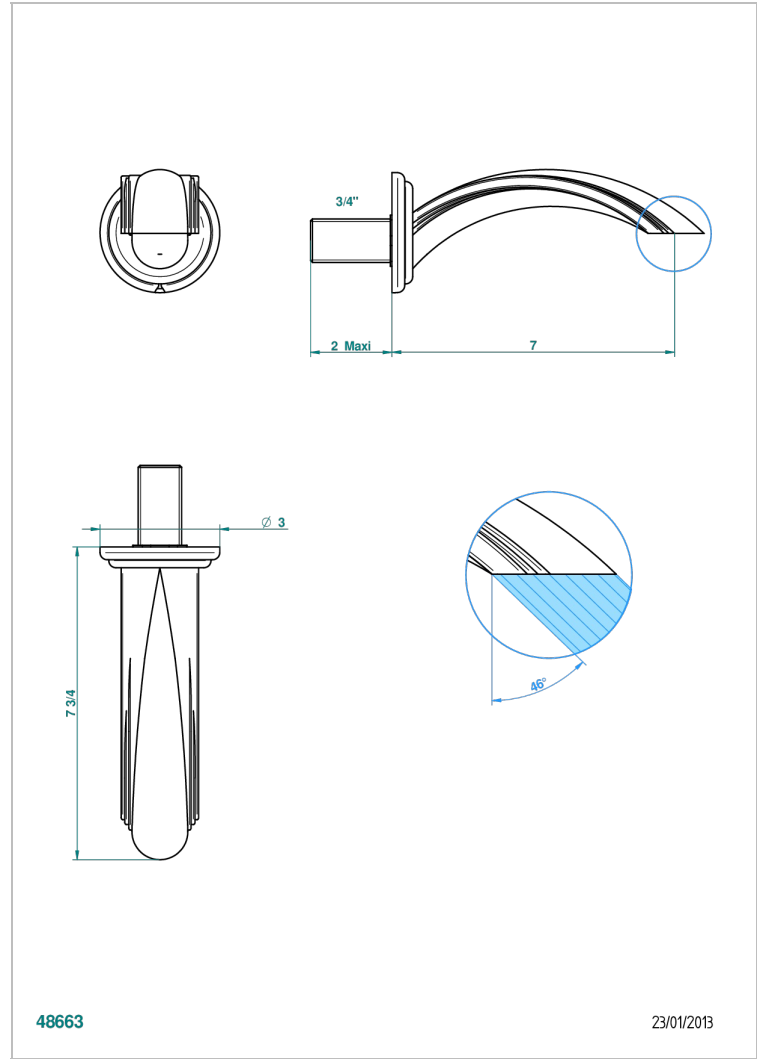

SULLY LAPIS LAZULI

A1W-43GB

Bec de lavabo mural 3/4 sans té - bec goliath

THG[®]
PARIS

48663

23/01/2013

CARACTÉRISTIQUES

- Sully Lapis Lazuli
- Bec de lavabo mural 3/4 sans té - bec goliath

Vieux nickel - H28