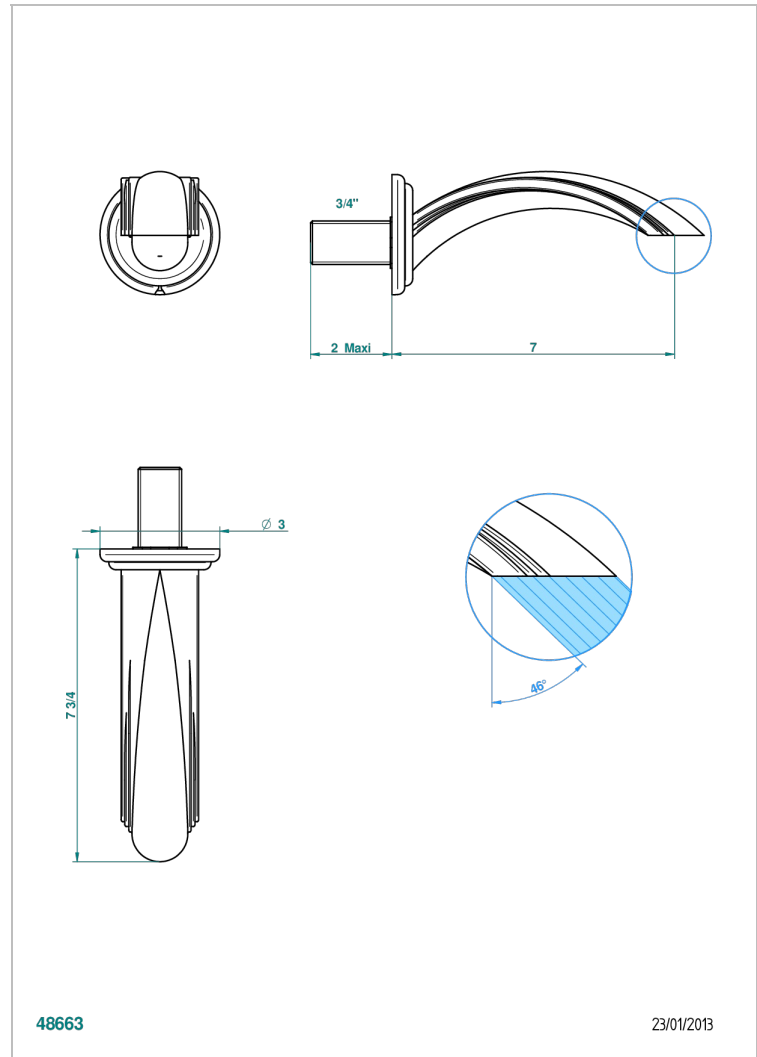

SULLY LAPIS LAZULI

A1W-43GB

Basin wall spout 3/4 no T junction

THG[®]
PARIS

CARACTERÍSTICAS

- Sully Lapis Lazuli
- Basin wall spout 3/4 no T junction

ACABADOS DISPONIBLES

Cerámica negra mate - D30
Cromo - A02
Cromo / dorado - G02
Cromo mate - C02
Dorado - F01
Dorado mate - F07