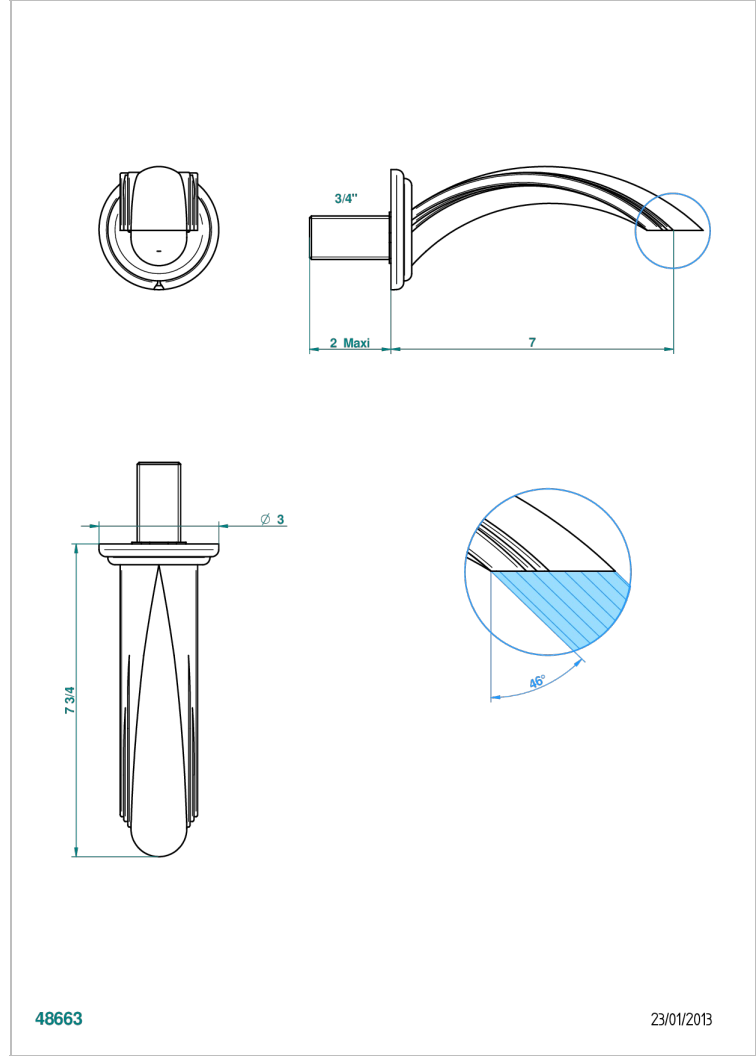

# SULLY LAPIS LAZULI

A1W-43GB

无T型管入墙式台盆喷嘴 - 大号

THG<sup>®</sup>  
PARIS

## 特色

- Sully Lapis Lazuli
- 无T型管入墙式台盆喷嘴 - 大号