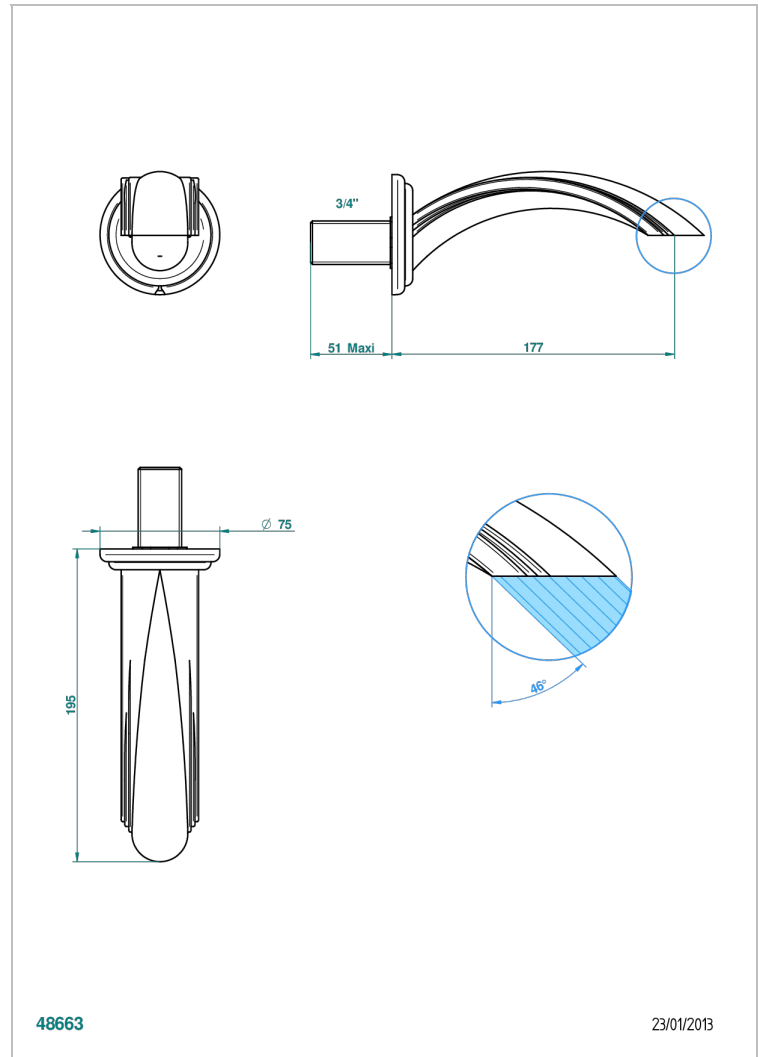

CHEVERNY JASPE ROUGE

A1U-43GB

Bec de lavabo mural 3/4 sans té - bec goliath

THG[®]
PARIS

CARACTÉRISTIQUES

- Cheverny Jaspe rouge
- Bec de lavabo mural 3/4 sans té - bec goliath

FINITIONS DISPONIBLES

Chromé - A02
Chromé / doré - G02
Chromé mat - C02
Doré brillant - F01
Doré mat - F07
Nickel brillant - B01

Nickel mat - C01
Noir mat céramique - D30
Or pâle - F30
Or pâle mat - F31
Pvd blush - H62
Pvd blush mat - H60

Pvd couleur bronze brown - F33
Pvd couleur bronze brown - mat - F34
Pvd couleur doré - H52
Pvd couleur doré mat - H53
Pvd couleur laiton - H49
Pvd couleur laiton mat - H50

Pvd couleur nickel - H55
Pvd couleur nickel mat - H56
Pvd graphite - H64
Pvd graphite mat - H65
Pvd umber - H66
Pvd umber mat - H67

Vieux nickel - H28