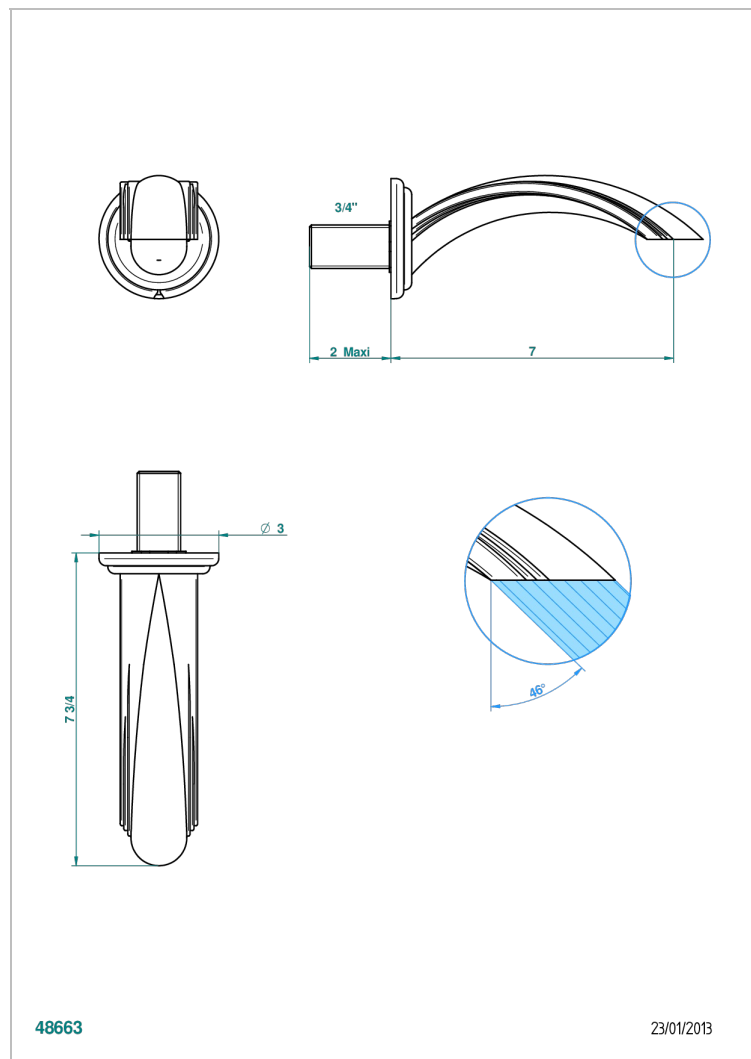

CHEVERNY JASPE ROUGE

A1U-43GB

Bec de lavabo mural 3/4 sans té - bec goliath

THG[®]
PARIS

CARACTÉRISTIQUES

- Cheverny Jaspe rouge
- Bec de lavabo mural 3/4 sans té - bec goliath

FINITIONS DISPONIBLES

Chromé - A02
Chromé / doré - G02
Chromé mat - C02
Doré brillant - F01
Doré mat - F07
Nickel brillant - B01

Nickel mat - C01
Noir mat céramique - D30
Or pâle - F30
Or pâle mat - F31
Pvd blush - H62
Pvd blush mat - H60

Pvd couleur bronze brown - F33
Pvd couleur bronze brown - mat - F34
Pvd couleur doré - H52
Pvd couleur doré mat - H53
Pvd couleur laiton - H49
Pvd couleur laiton mat - H50