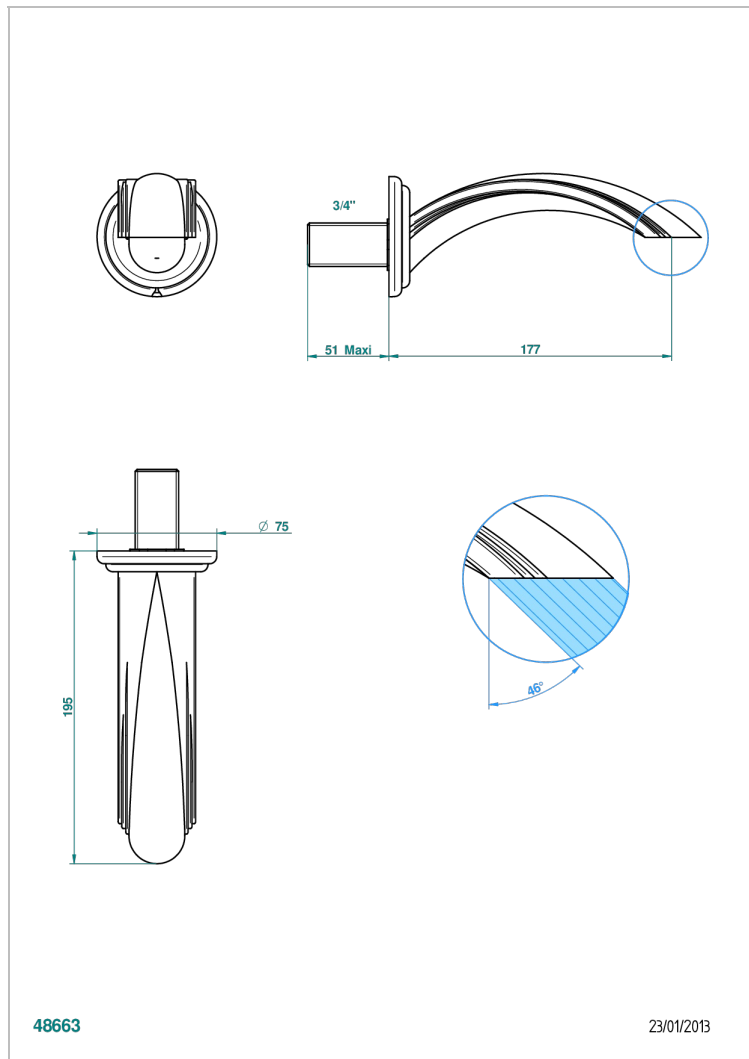

# CHEVERNY С КРАСНОЙ ЯШМОЙ

A1U-43GB

Настенный кран для раковины среднего размера без T-образного фиксатора

THG<sup>®</sup>  
PARIS

## ХАРАКТЕРИСТИКИ

- Cheverny с красной яшмой
- Настенный кран для раковины среднего размера без T-образного фиксатора