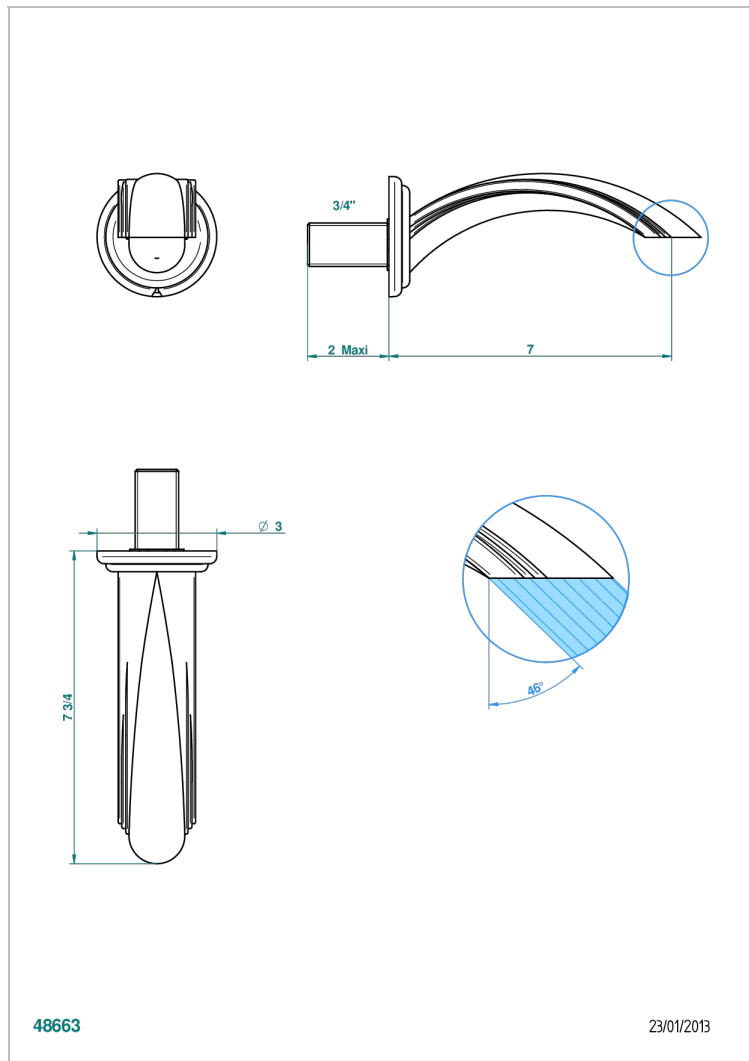

# CHEVERNY С КРАСНОЙ ЯШМОЙ

A1U-43GB

Настенный кран для раковины среднего размера без T-образного фиксатора

THG<sup>®</sup>  
PARIS

## ХАРАКТЕРИСТИКИ

- Cheverny с красной яшмой
- Настенный кран для раковины среднего размера без T-образного фиксатора