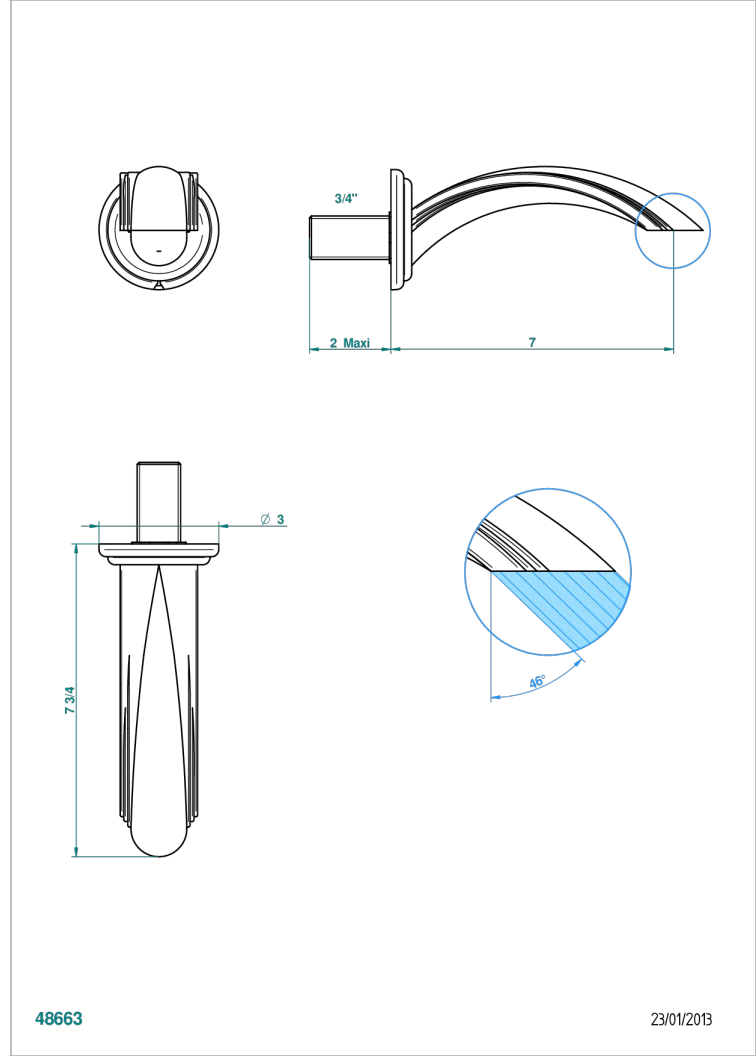

CHEVERNY RED JASPER

A1U-43GB

无T型管入墙式台盆喷嘴 - 大号

THG[®]
PARIS

特色

- Cheverny red Jasper
- 无T型管入墙式台盆喷嘴 - 大号

可选饰面

Black ceram - D30
Blush PVD - H62
Graphite PVD - H64
Matt Umber PVD - H67
Matt blush PVD - H60
Matt graphite PVD - H65