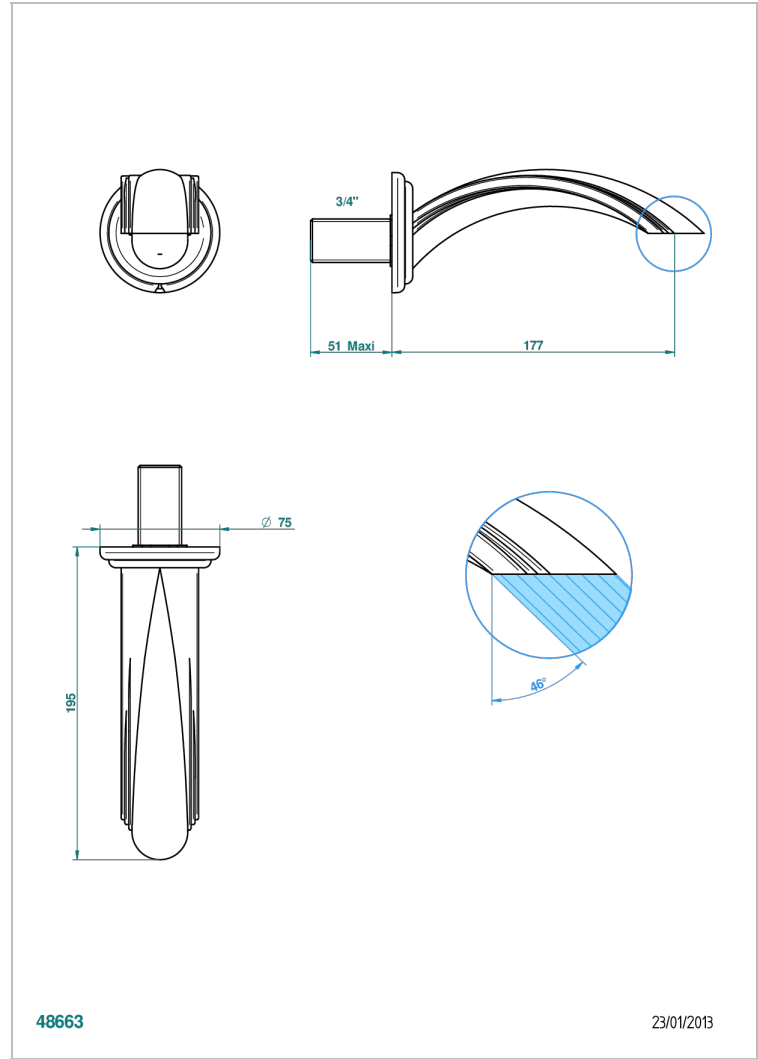

CHEVERNY LAPIS LAZULI

A1T-43GB

Bec de lavabo mural 3/4 sans té - bec goliath

THG[®]
PARIS

CARACTÉRISTIQUES

- Cheverny Lapis Lazuli
- Bec de lavabo mural 3/4 sans té - bec goliath

FINITIONS DISPONIBLES

Chromé - A02
Chromé / doré - G02
Chromé mat - C02
Doré brillant - F01
Doré mat - F07
Nickel brillant - B01

Nickel mat - C01
Noir mat céramique - D30
Or pâle - F30
Or pâle mat - F31
Pvd blush - H62
Pvd blush mat - H60

Pvd couleur bronze brown - F33
Pvd couleur bronze brown - mat - F34
Pvd couleur doré - H52
Pvd couleur doré mat - H53
Pvd couleur laiton - H49
Pvd couleur laiton mat - H50

Pvd couleur nickel - H55
Pvd couleur nickel mat - H56
Pvd graphite - H64
Pvd graphite mat - H65
Pvd umber - H66
Pvd umber mat - H67

Vieux nickel - H28