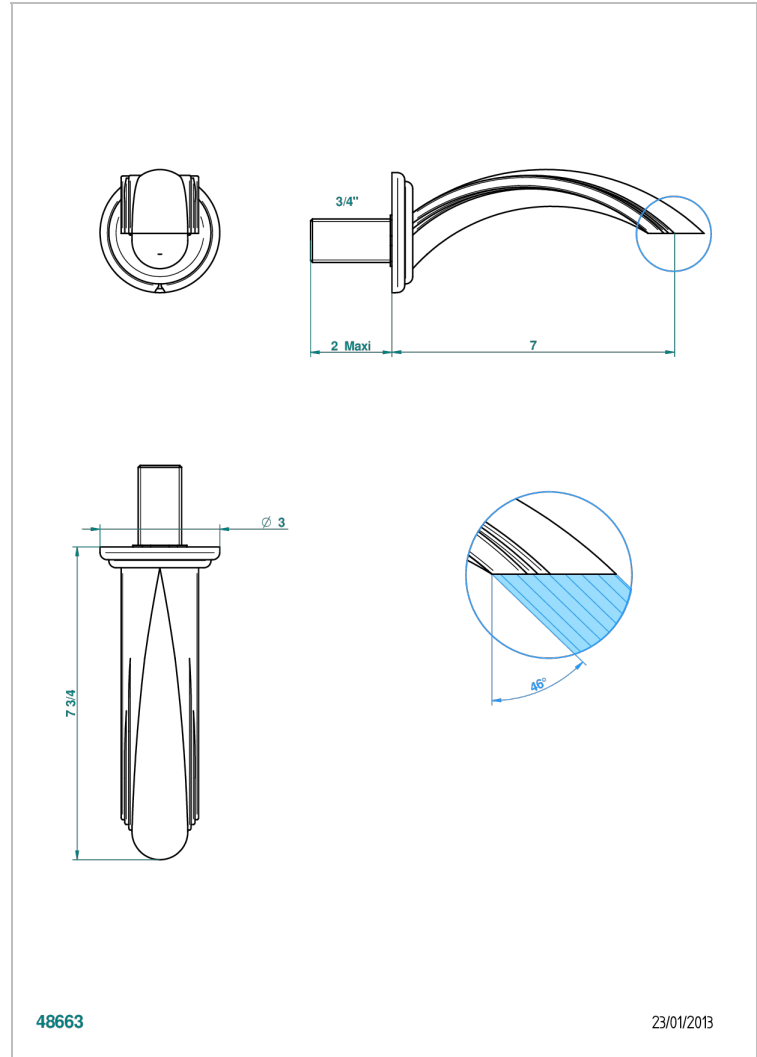

# CHEVERNY LAPIS LAZULI

A1T-43GB

Bec de lavabo mural 3/4 sans té - bec goliath

THG<sup>®</sup>  
PARIS

## CARACTÉRISTIQUES

- Cheverny Lapis Lazuli
- Bec de lavabo mural 3/4 sans té - bec goliath

Vieux nickel - H28