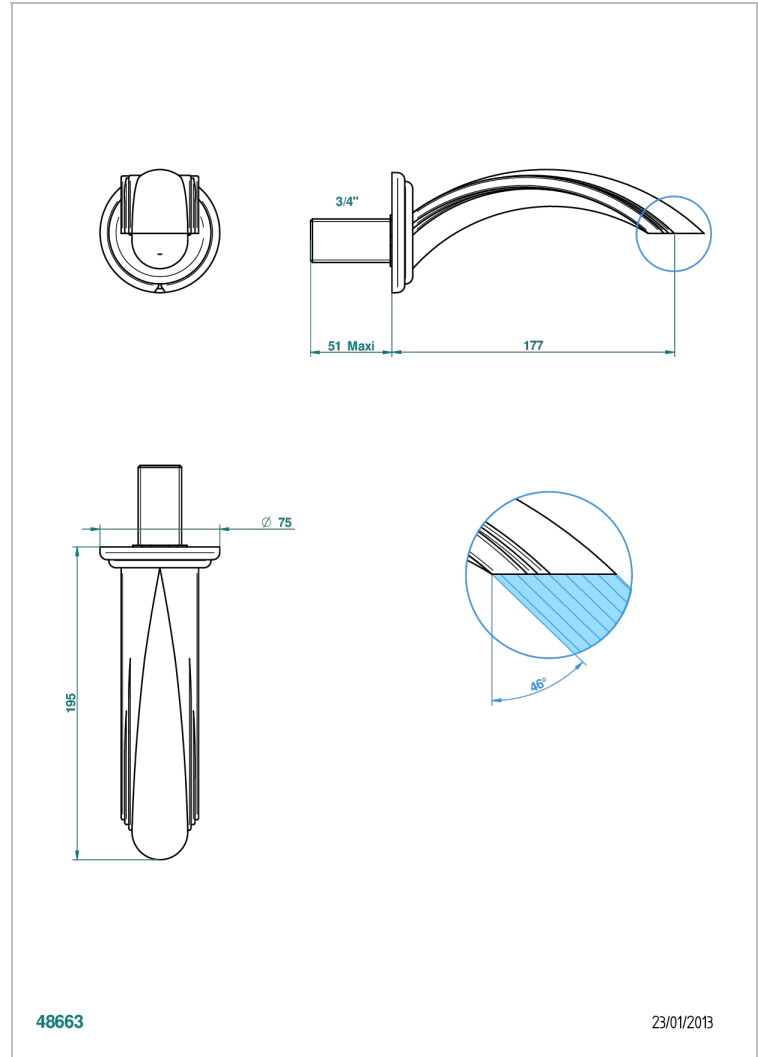

CHEVERNY LAPIS LAZULI

A1T-43GB

Bec de lavabo mural 3/4 sans té - bec goliath

THG[®]
PARIS

CARACTÉRISTIQUES

- Cheverny Lapis Lazuli
- Bec de lavabo mural 3/4 sans té - bec goliath

FINITIONS DISPONIBLES

Chromé - A02
Chromé / doré - G02
Chromé mat - C02
Doré brillant - F01
Doré mat - F07
Nickel brillant - B01

Nickel mat - C01
Noir mat céramique - D30
Or pâle - F30
Or pâle mat - F31
Pvd blush - H62
Pvd blush mat - H60

Pvd couleur bronze brown - F33
Pvd couleur bronze brown - mat - F34
Pvd couleur doré - H52
Pvd couleur doré mat - H53
Pvd couleur laiton - H49
Pvd couleur laiton mat - H50

Pvd couleur nickel - H55
Pvd couleur nickel mat - H56
Pvd graphite - H64
Pvd graphite mat - H65
Pvd umber - H66
Pvd umber mat - H67

Vieux nickel - H28