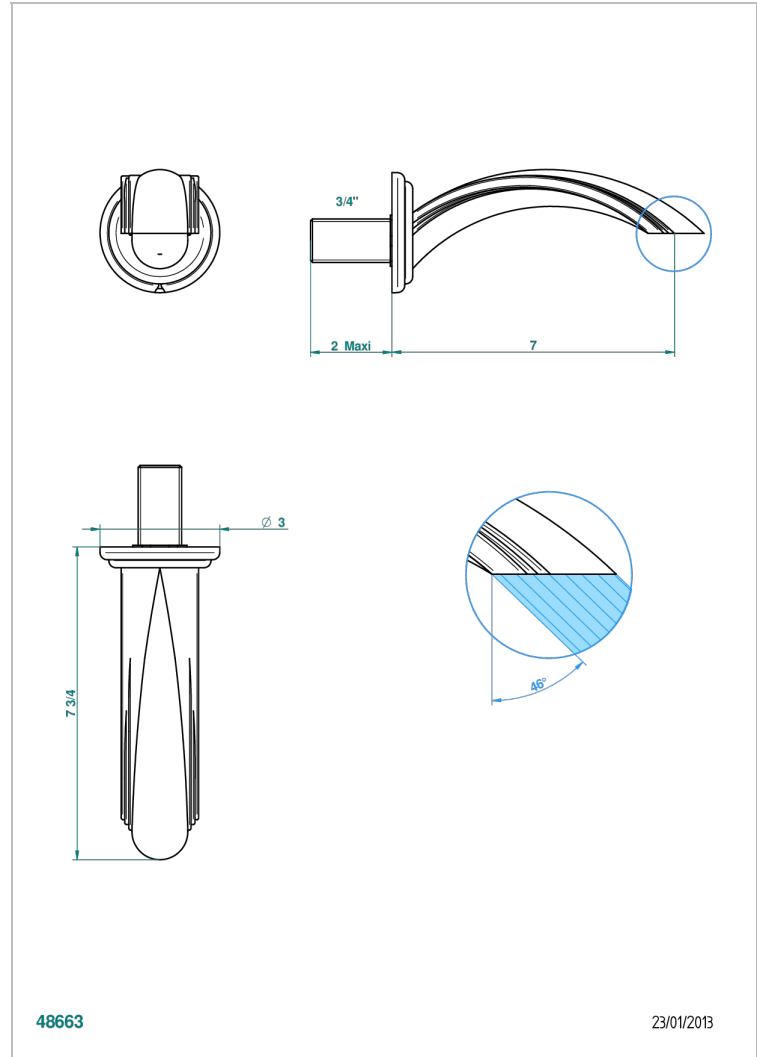

CHEVERNY LAPIS LAZULI

A1T-43GB

Bec de lavabo mural 3/4 sans té - bec goliath

THG[®]
PARIS

CARACTÉRISTIQUES

- Cheverny Lapis Lazuli
- Bec de lavabo mural 3/4 sans té - bec goliath

FINITIONS DISPONIBLES

Chromé - A02
Chromé / doré - G02
Chromé mat - C02
Doré brillant - F01
Doré mat - F07
Nickel brillant - B01

Nickel mat - C01
Noir mat céramique - D30
Or pâle - F30
Or pâle mat - F31
Pvd blush - H62
Pvd blush mat - H60

Pvd couleur bronze brown - F33
Pvd couleur bronze brown - mat - F34
Pvd couleur doré - H52
Pvd couleur doré mat - H53
Pvd couleur laiton - H49
Pvd couleur laiton mat - H50