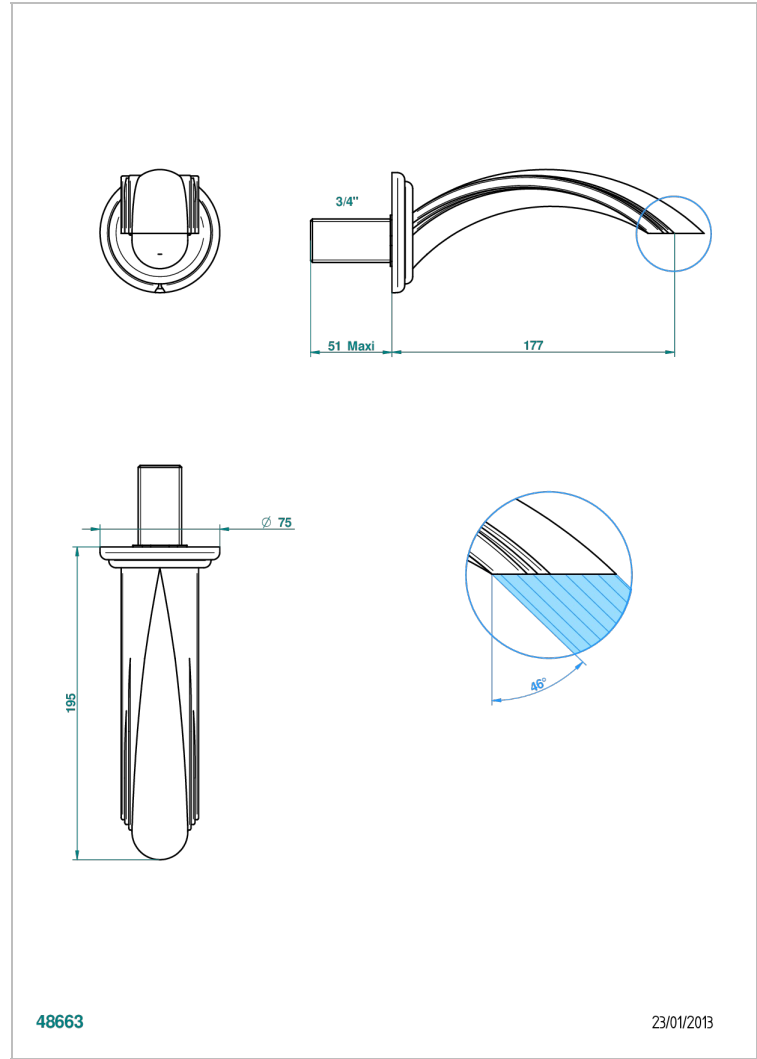

CHEVERNY LAPIS LAZULI

A1T-43GB

Bec de lavabo mural 3/4 sans té - bec goliath

THG[®]
PARIS

CARACTÉRISTIQUES

- Cheverny Lapis Lazuli
- Bec de lavabo mural 3/4 sans té - bec goliath

FINITIONS DISPONIBLES

Chromé - A02
Chromé / doré - G02
Chromé mat - C02
Doré brillant - F01
Doré mat - F07
Nickel brillant - B01

Nickel mat - C01
Noir mat céramique - D30
Or pâle - F30
Or pâle mat - F31
Pvd blush - H62
Pvd blush mat - H60

Pvd couleur bronze brown - F33
Pvd couleur bronze brown - mat - F34
Pvd couleur doré - H52
Pvd couleur doré mat - H53
Pvd couleur laiton - H49
Pvd couleur laiton mat - H50