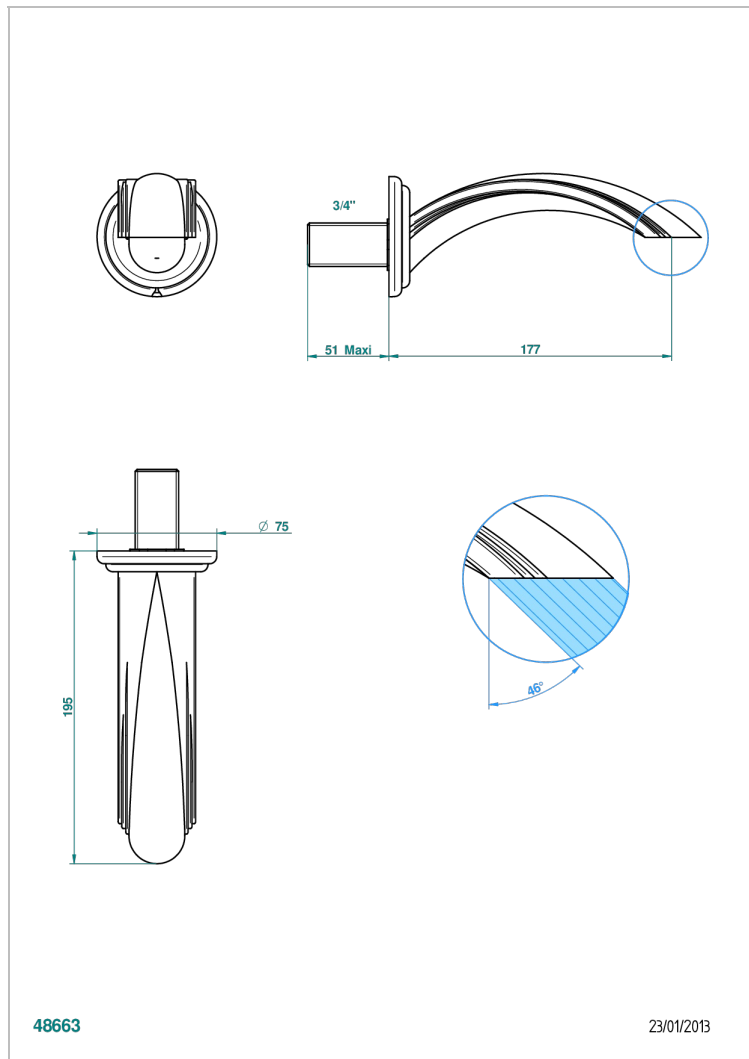

CHEVERNY LAPIS LAZULI

A1T-43GB

Basin wall spout 3/4 no T junction

THG[®]
PARIS

48663

23/01/2013

CARACTERÍSTICAS

- Cheverny Lapis Lazuli
- Basin wall spout 3/4 no T junction

ACABADOS DISPONIBLES

Cerámica negra mate - D30
Cromo - A02
Cromo / dorado - G02
Cromo mate - C02
Dorado - F01
Dorado mate - F07

Dorado pálido - F30
Dorado pálido mate (sin barniz) - F31
Níquel - B01
Níquel mate - C01
Níquel viejo - H28
Pvd blush - H62