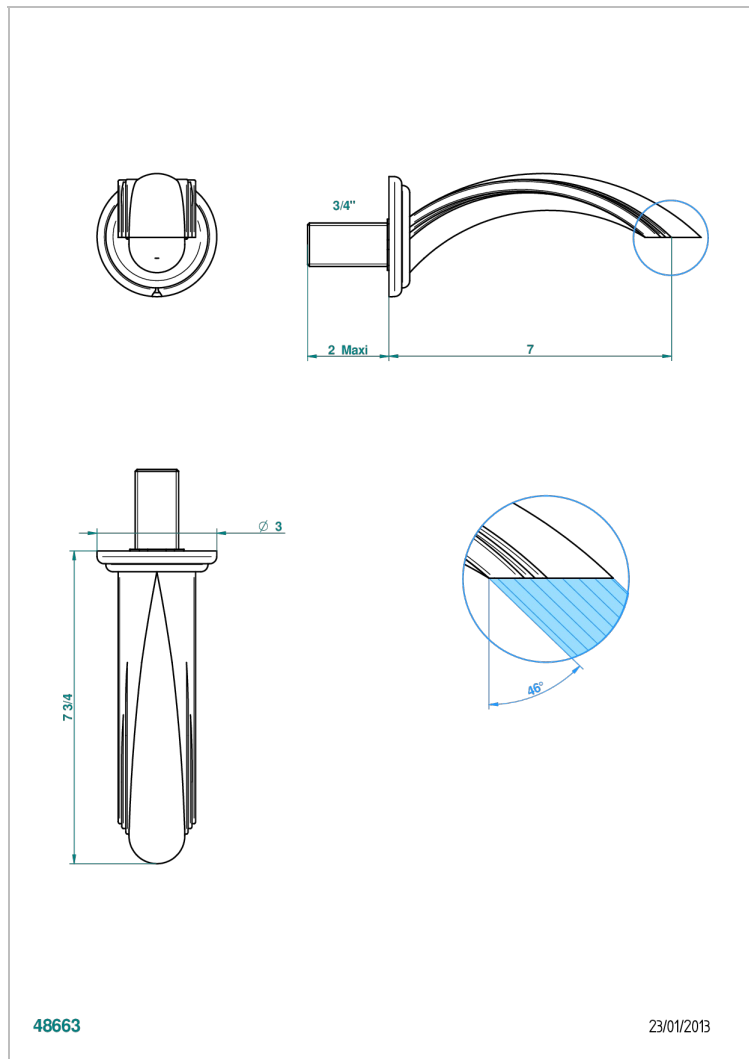

CHEVERNY LAPIS LAZULI

A1T-43GB

无T型管入墙式台盆喷嘴 - 大号

THG[®]
PARIS

48663

23/01/2013

特色

- Cheverny Lapis Lazuli
- 无T型管入墙式台盆喷嘴 - 大号