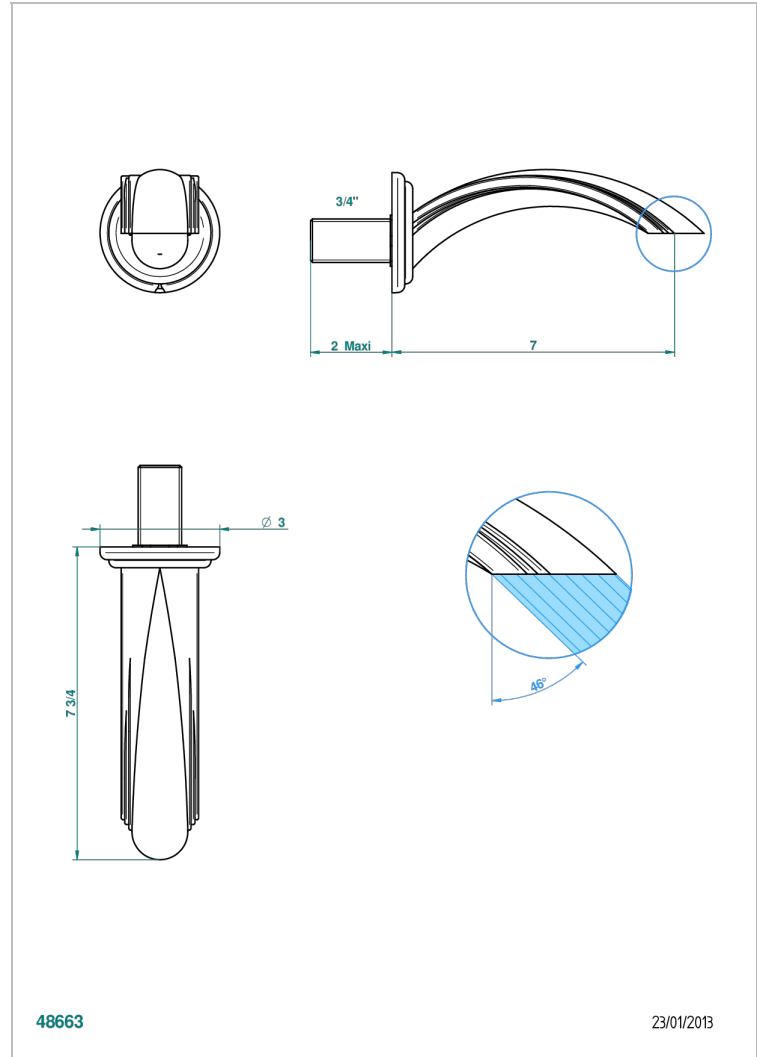

CHEVERNY MALACHITE

A1S-43GB

Bec de lavabo mural 3/4 sans té - bec goliath

THG[®]
PARIS

CARACTÉRISTIQUES

- Cheverny Malachite
- Bec de lavabo mural 3/4 sans té - bec goliath

FINITIONS DISPONIBLES

Chromé - A02
Chromé / doré - G02
Chromé mat - C02
Doré brillant - F01
Doré mat - F07
Nickel brillant - B01

Nickel mat - C01
Noir mat céramique - D30
Or pâle - F30
Or pâle mat - F31
Pvd blush - H62
Pvd blush mat - H60

Pvd couleur bronze brown - F33
Pvd couleur bronze brown - mat - F34
Pvd couleur doré - H52
Pvd couleur doré mat - H53
Pvd couleur laiton - H49
Pvd couleur laiton mat - H50