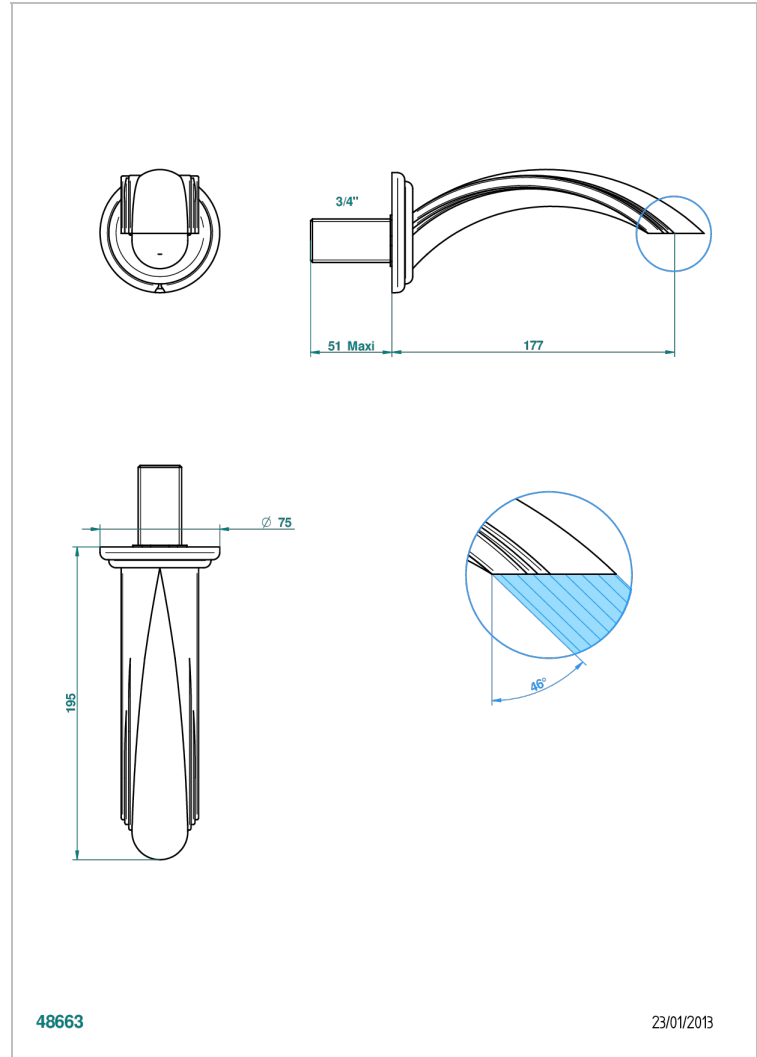

# CHEVERNY MALACHITE

A1S-43GB

Bec de lavabo mural 3/4 sans té - bec goliath

THG<sup>®</sup>  
PARIS

## CARACTÉRISTIQUES

- Cheverny Malachite
- Bec de lavabo mural 3/4 sans té - bec goliath

Vieux nickel - H28