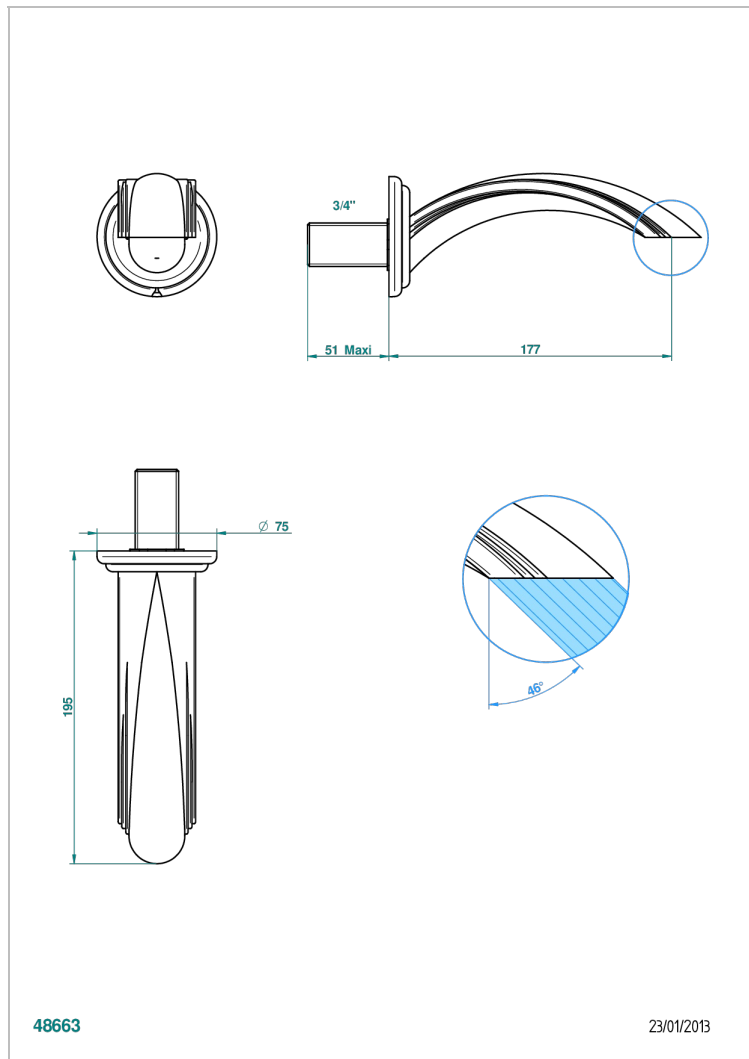

CHEVERNY С МАЛАХИТОМ

A1S-43GB

Настенный кран для раковины среднего размера без T-образного фиксатора

THG[®]
PARIS

ХАРАКТЕРИСТИКИ

- Cheverny с малахитом
- Настенный кран для раковины среднего размера без T-образного фиксатора