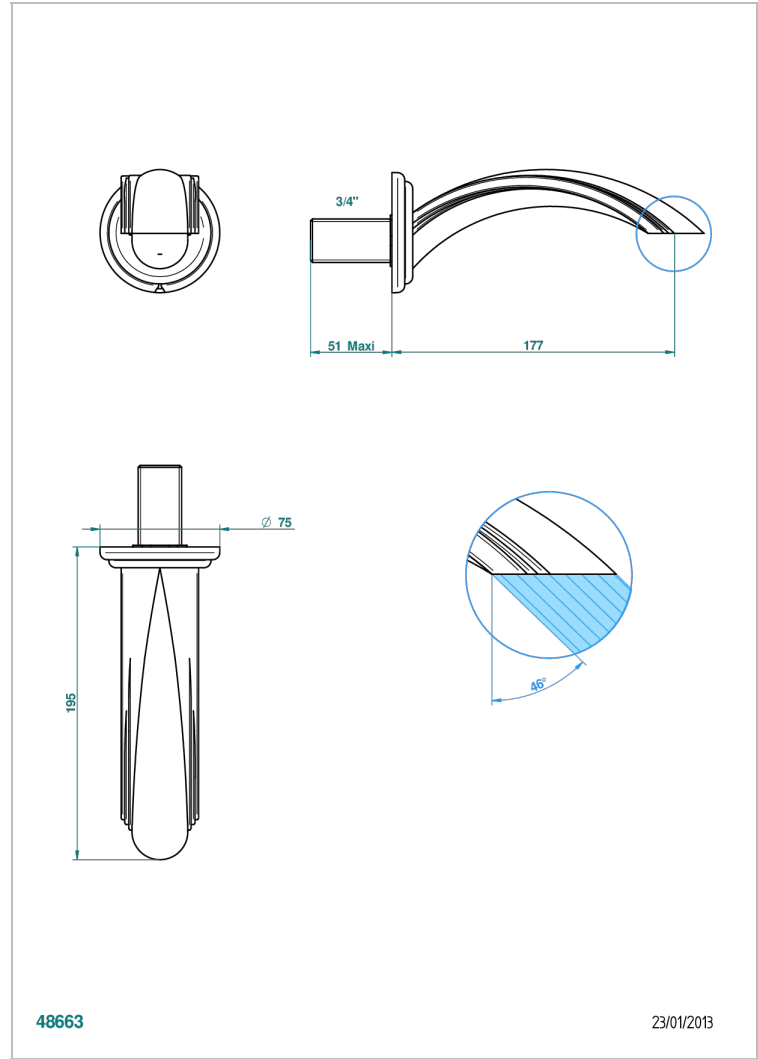

CHEVERNY MALACHITE

A1S-43GB

Bec de lavabo mural 3/4 sans té - bec goliath

THG[®]
PARIS

CARACTÉRISTIQUES

- Cheverny Malachite
- Bec de lavabo mural 3/4 sans té - bec goliath

FINITIONS DISPONIBLES

Chromé - A02
Chromé / doré - G02
Chromé mat - C02
Doré brillant - F01
Doré mat - F07
Nickel brillant - B01

Nickel mat - C01
Noir mat céramique - D30
Or pâle - F30
Or pâle mat - F31
Pvd blush - H62
Pvd blush mat - H60

Pvd couleur bronze brown - F33
Pvd couleur bronze brown - mat - F34
Pvd couleur doré - H52
Pvd couleur doré mat - H53
Pvd couleur laiton - H49
Pvd couleur laiton mat - H50

Pvd couleur nickel - H55
Pvd couleur nickel mat - H56
Pvd graphite - H64
Pvd graphite mat - H65
Pvd umber - H66
Pvd umber mat - H67

Vieux nickel - H28