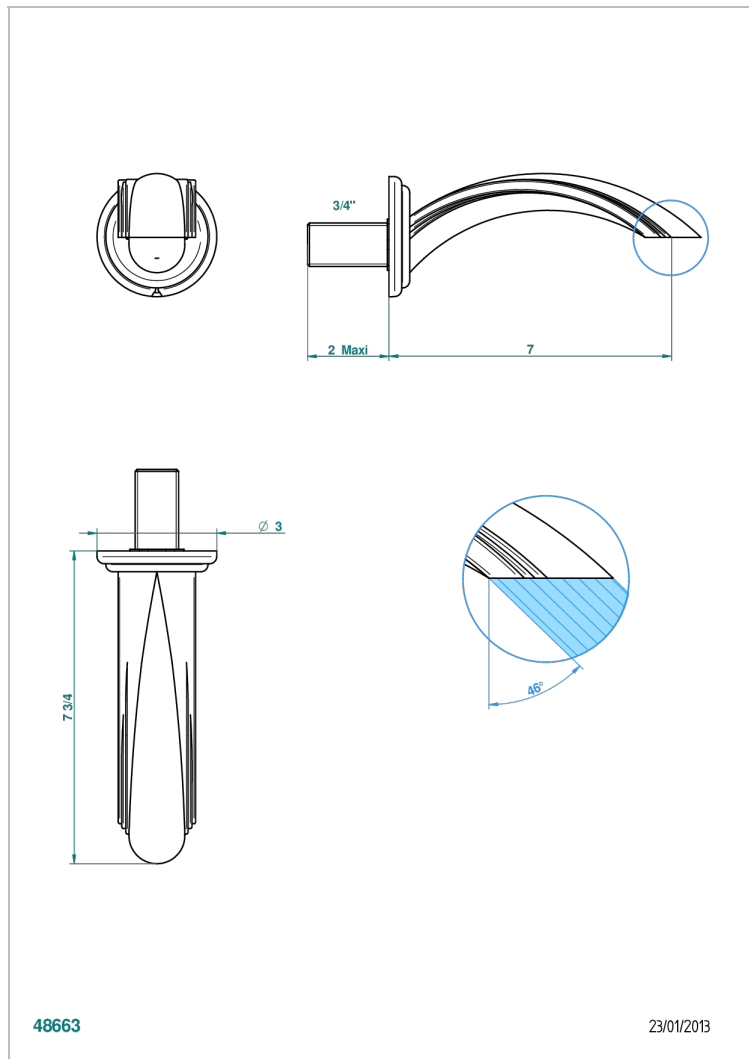

CHEVERNY С МАЛАХИТОМ

A1S-43GB

Настенный кран для раковины среднего размера без T-образного фиксатора

THG[®]
PARIS

48663

23/01/2013

ХАРАКТЕРИСТИКИ

- Cheverny с малахитом
- Настенный кран для раковины среднего размера без T-образного фиксатора