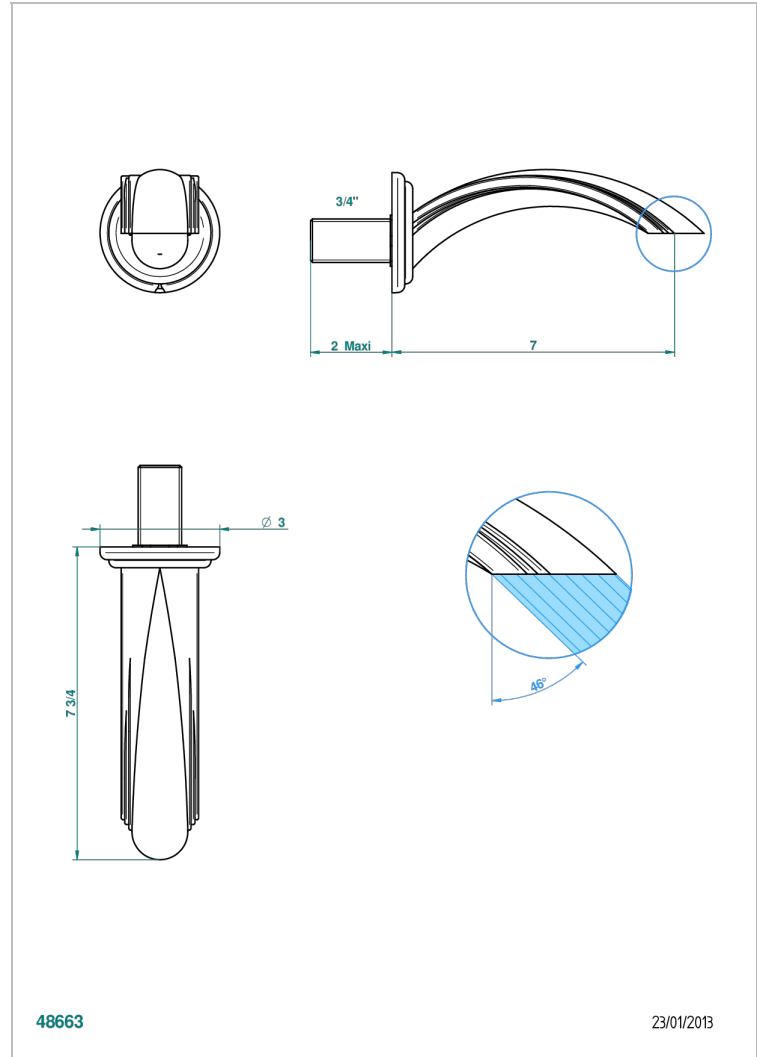

CHEVERNY MALACHITE

A1S-43GB

Bec de lavabo mural 3/4 sans té - bec goliath

THG[®]
PARIS

48663

23/01/2013

CARACTÉRISTIQUES

- Cheverny Malachite
- Bec de lavabo mural 3/4 sans té - bec goliath

Vieux nickel - H28