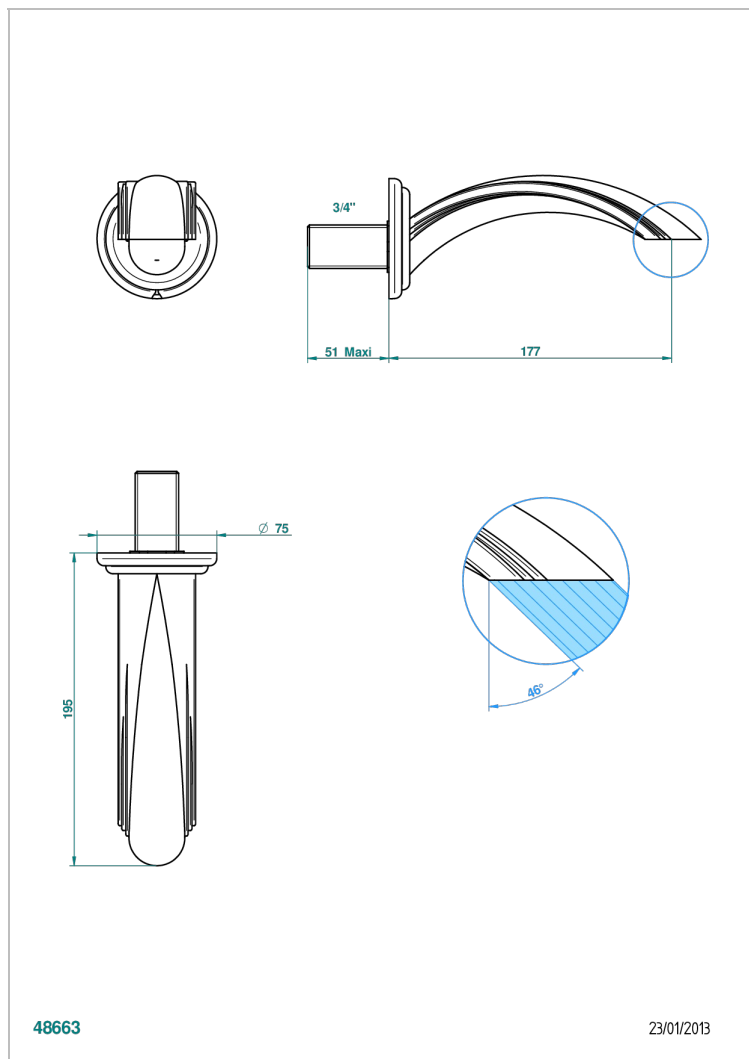

AMBOISE ONYX NOIR

A1M-43GB

Bec de lavabo mural 3/4 sans té - bec goliath

THG[®]
PARIS

CARACTÉRISTIQUES

- Amboise Onyx noir
- Bec de lavabo mural 3/4 sans té - bec goliath

FINITIONS DISPONIBLES

Chromé - A02
Chromé / doré - G02
Chromé mat - C02
Doré brillant - F01
Doré mat - F07
Nickel brillant - B01

Nickel mat - C01
Noir mat céramique - D30
Or pâle - F30
Or pâle mat - F31
Pvd blush - H62
Pvd blush mat - H60

Pvd couleur bronze brown - F33
Pvd couleur bronze brown - mat - F34
Pvd couleur doré - H52
Pvd couleur doré mat - H53
Pvd couleur laiton - H49
Pvd couleur laiton mat - H50