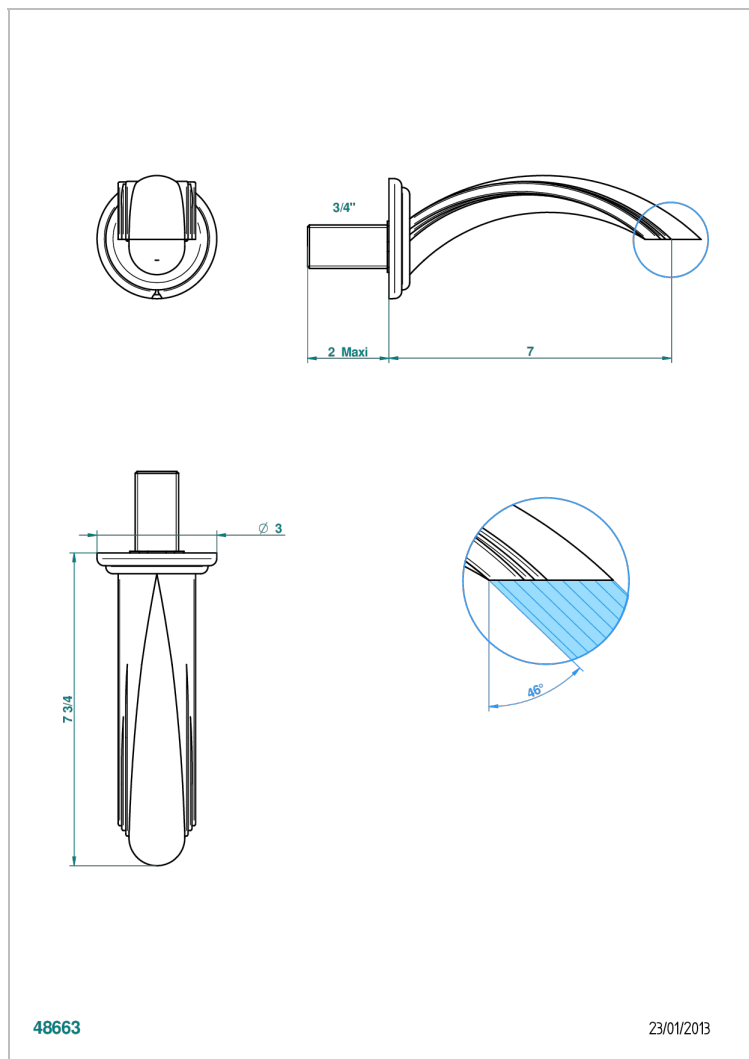

AMBOISE ONYX NOIR

A1M-43GB

Bec de lavabo mural 3/4 sans té - bec goliath

THG[®]
PARIS

48663

23/01/2013

CARACTÉRISTIQUES

- Amboise Onyx noir
- Bec de lavabo mural 3/4 sans té - bec goliath

Vieux nickel - H28