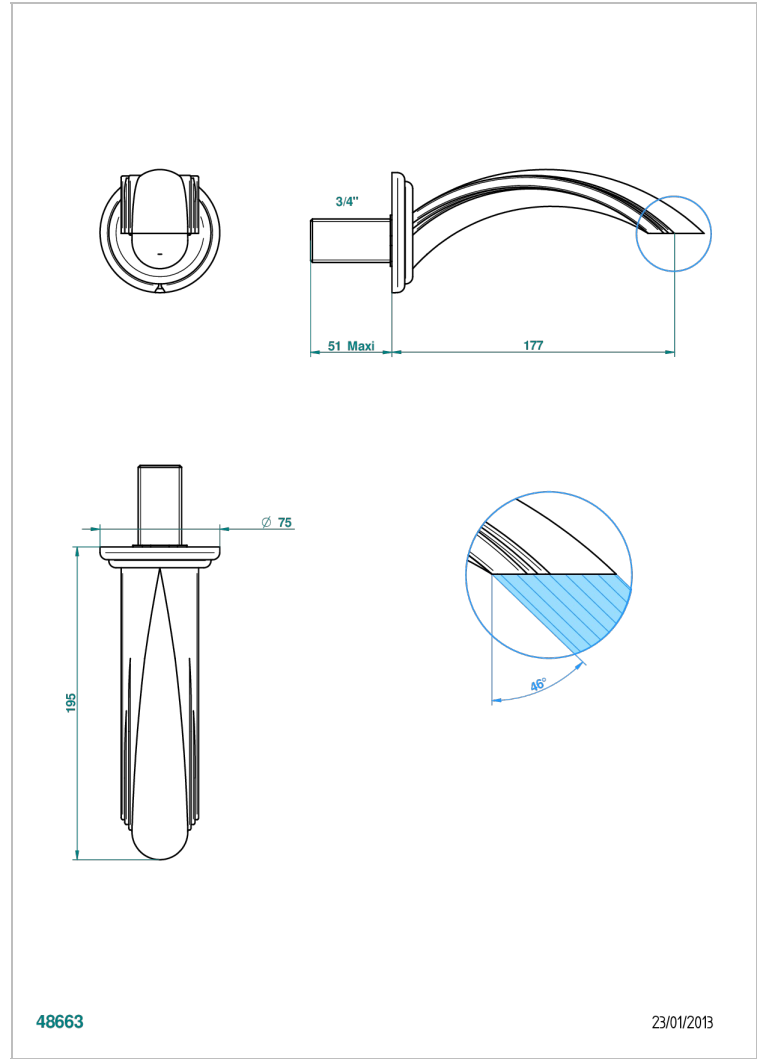

AMBOISE ONYX NOIR

A1M-43GB

Bec de lavabo mural 3/4 sans té - bec goliath

THG[®]
PARIS

CARACTÉRISTIQUES

- Amboise Onyx noir
- Bec de lavabo mural 3/4 sans té - bec goliath

FINITIONS DISPONIBLES

Chromé - A02
Chromé / doré - G02
Chromé mat - C02
Doré brillant - F01
Doré mat - F07
Nickel brillant - B01

Nickel mat - C01
Noir mat céramique - D30
Or pâle - F30
Or pâle mat - F31
Pvd blush - H62
Pvd blush mat - H60

Pvd couleur bronze brown - F33
Pvd couleur bronze brown - mat - F34
Pvd couleur doré - H52
Pvd couleur doré mat - H53
Pvd couleur laiton - H49
Pvd couleur laiton mat - H50