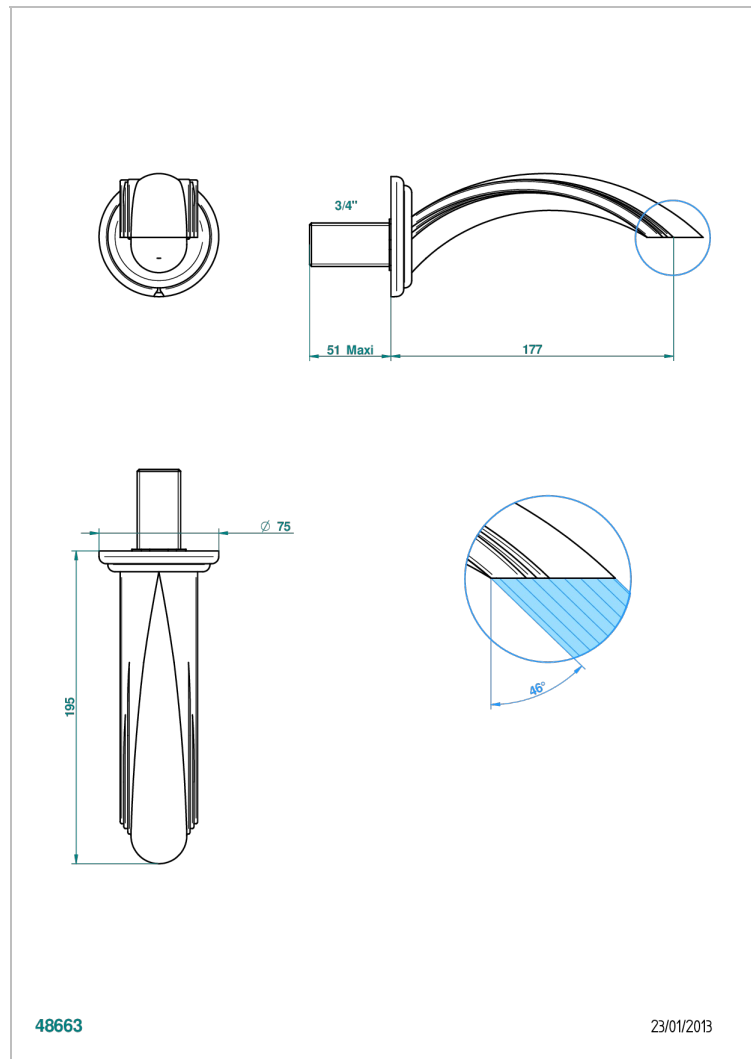

AMBOISE С ЧЕРНЫМ ОНИКСОМ

A1M-43GB

Настенный кран для раковины среднего размера без T-образного фиксатора

THG
PARIS

48663

23/01/2013

ХАРАКТЕРИСТИКИ

- Amboise с чёрным ониксом
- Настенный кран для раковины среднего размера без T-образного фиксатора