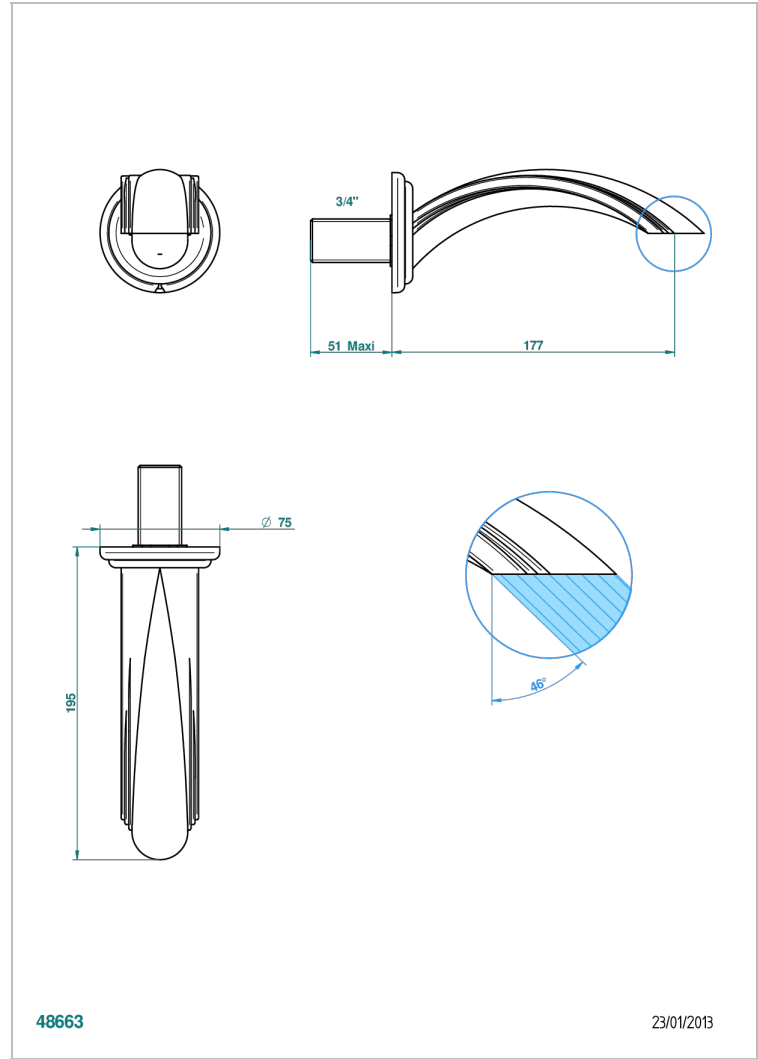

# AMBOISE ONYX NOIR

A1M-43GB

Bec de lavabo mural 3/4 sans té - bec goliath

THG<sup>®</sup>  
PARIS

## CARACTÉRISTIQUES

- Amboise Onyx noir
- Bec de lavabo mural 3/4 sans té - bec goliath

Vieux nickel - H28